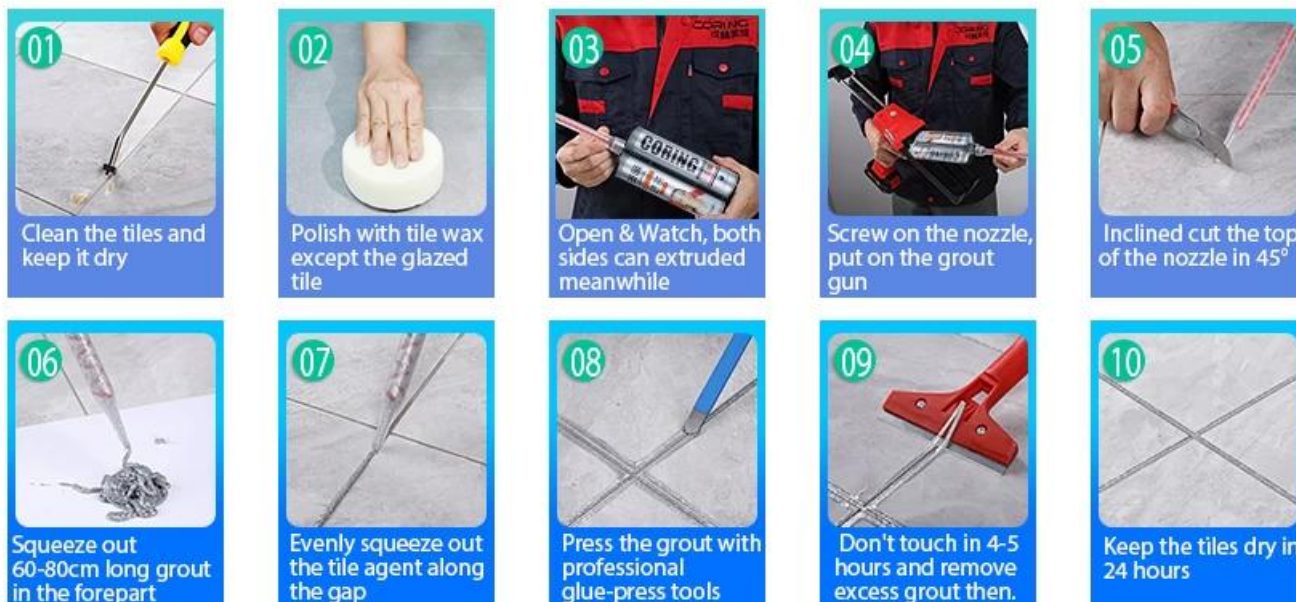

Профессиональный инструмент для запрессовки швов

Преимущество компании