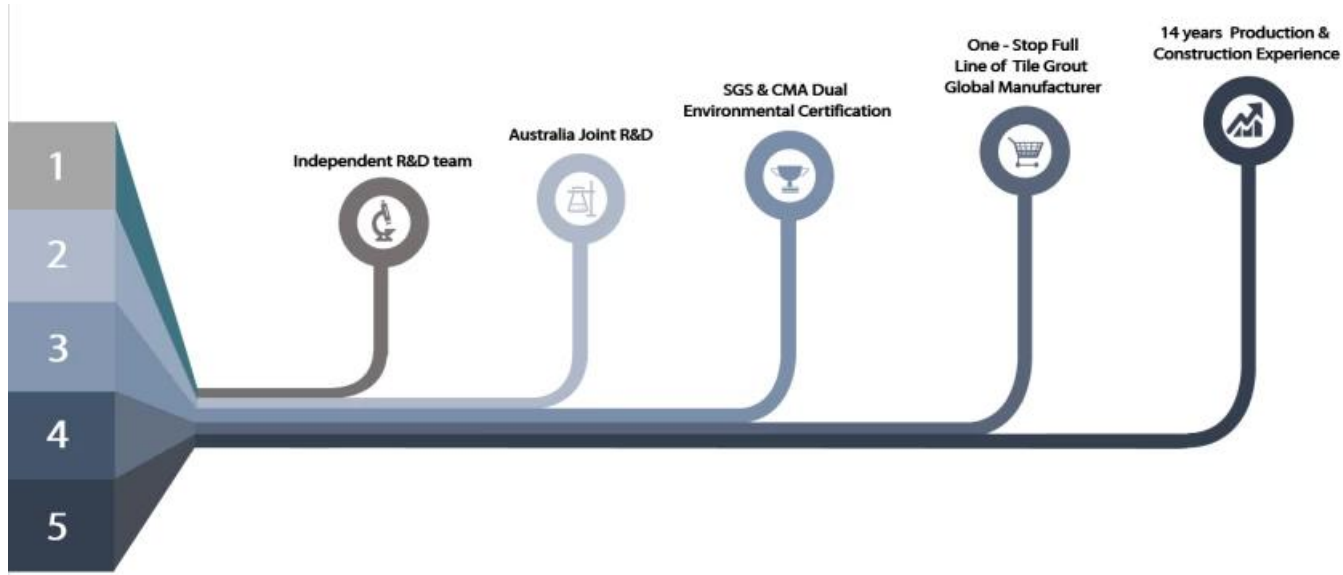

Обзор завода