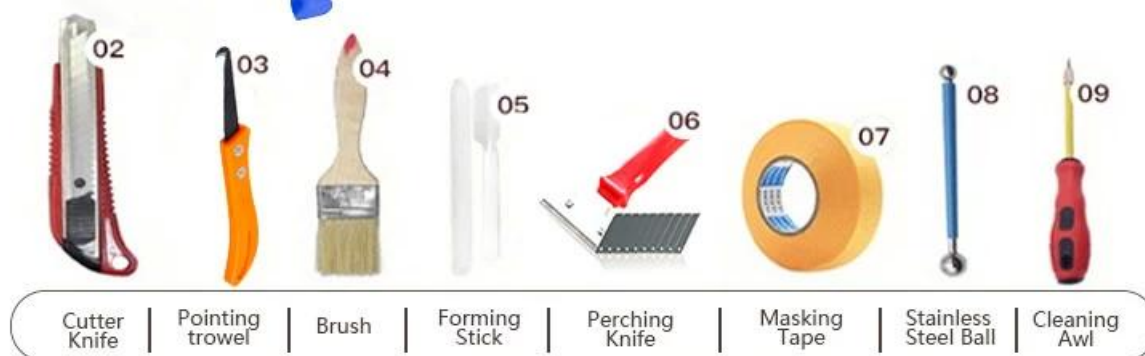

Профессиональный инструмент для запрессовки швов

Преимущество компании