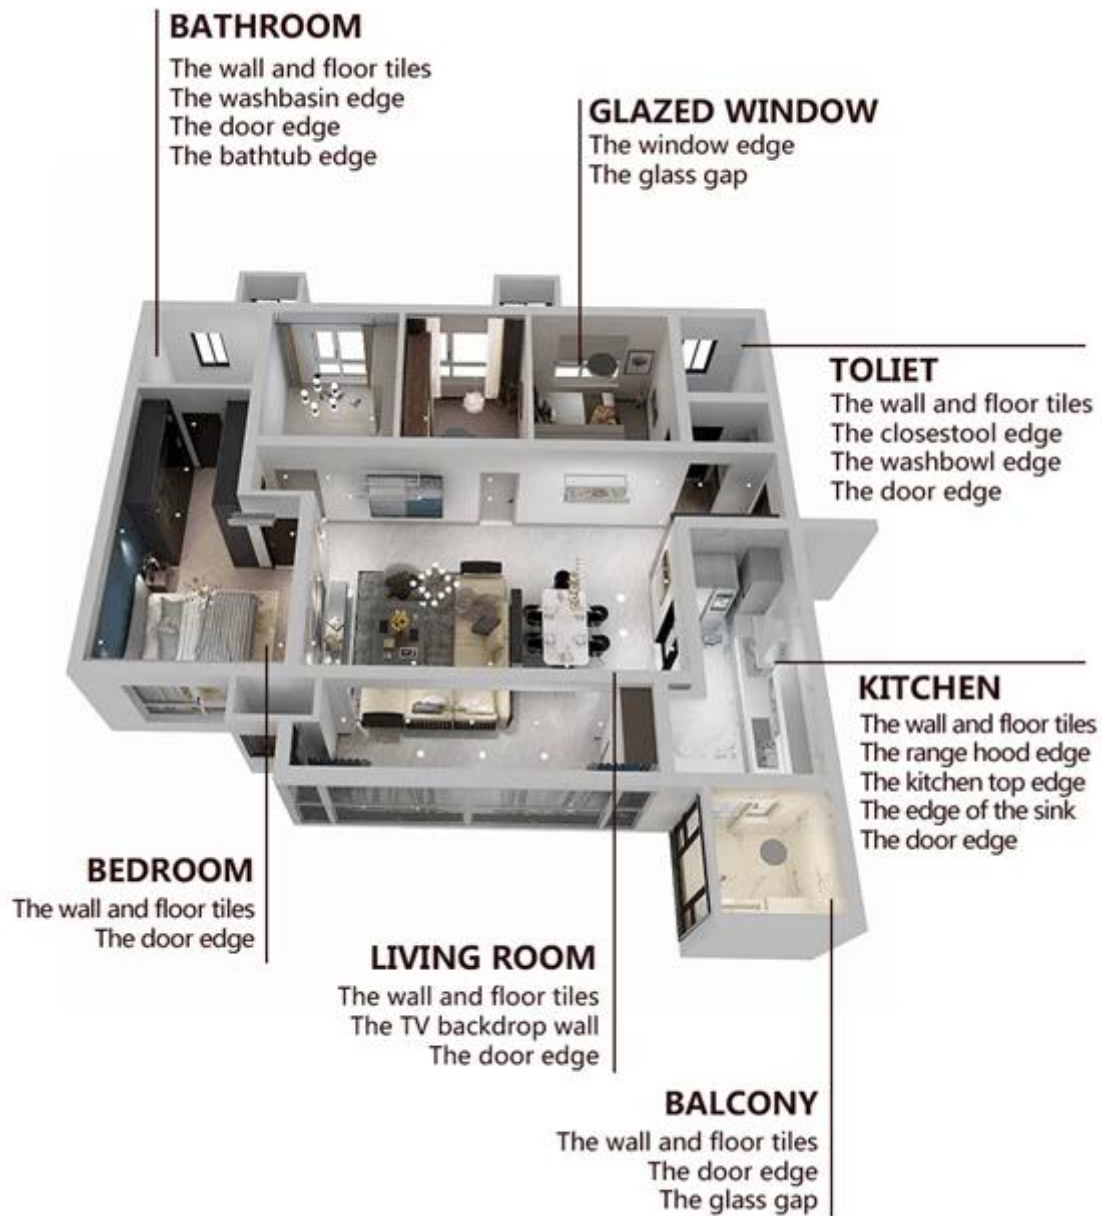

Краткий процесс строительства