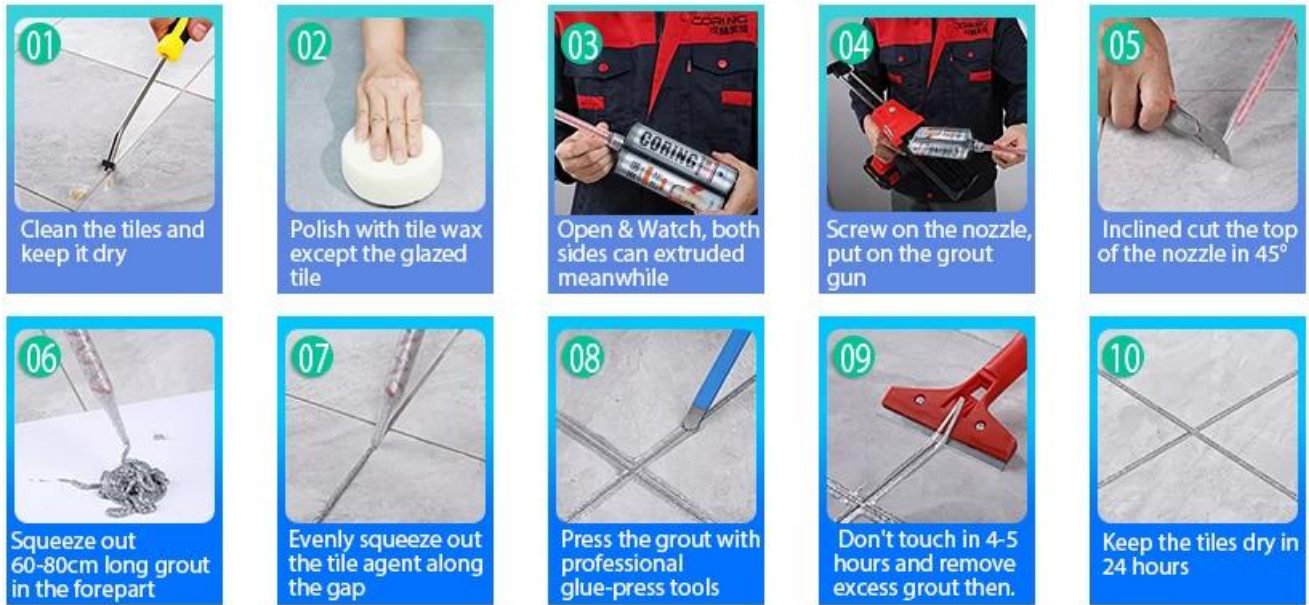

Профессиональный инструмент для запрессовки швов

Преимущество компании