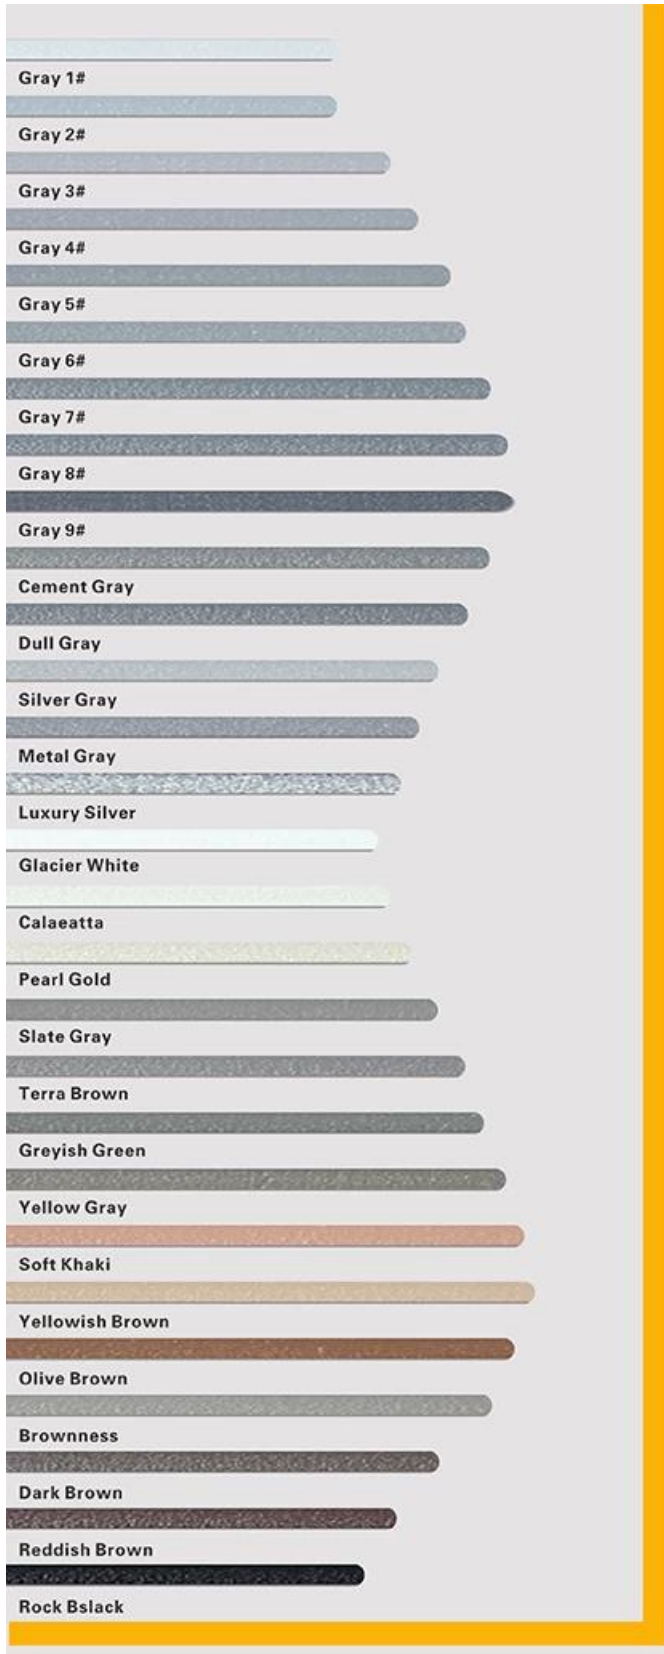

Предоставьте решение для устранения зазоров во всей комнате