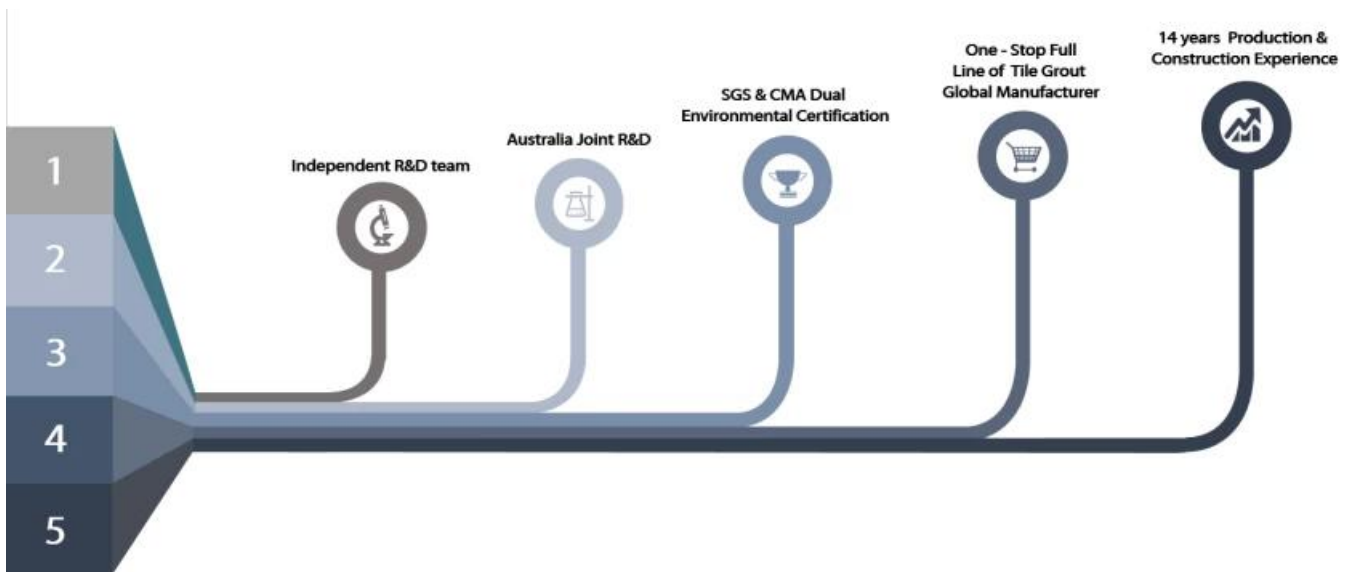

Преимущество компании