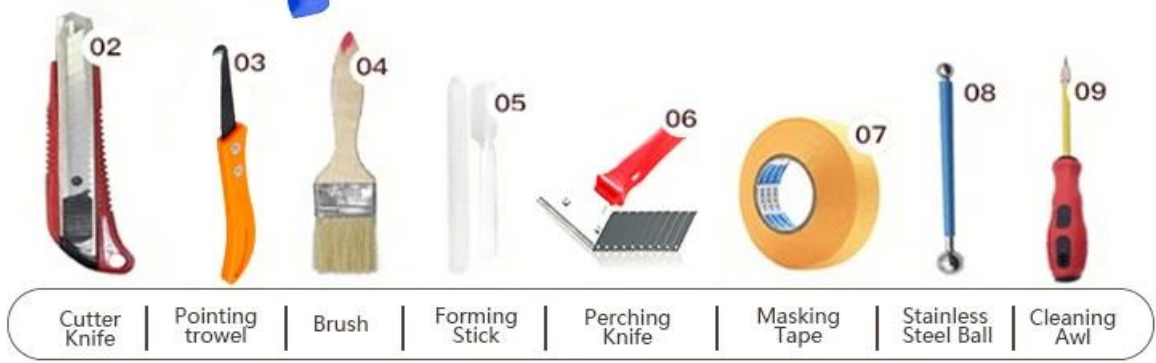

Профессиональный аксессуаров

Преимущество компании