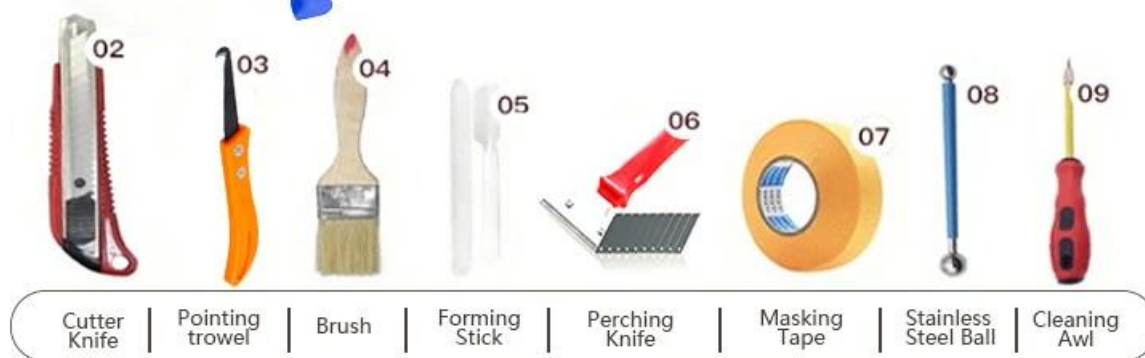

Клей для эпоксидной плитки KELIN - это новый модернизированный продукт после красочных водяных эпоксидных растворов, он не только сохраняет текстуру красочной водой эпоксидный раствор, улучшений производительности продукта, но также делает конструкцию проще и удобнее. Мягкая текстура, значительно показывает ваш низкий ключевой роскошный декоративный стиль. Разнообразные цвета, сделают ваше украшение. Eco-Friendle Epoxy Subbase Subbase Позвольте вашему продукту более водонепроницаемым, износостойким, формовым доказательством и влаги. Натуральный песок, прокаленный при высокой температуре, делает цвет более естественным и красивым и никогда не исчезнет. Кроме того, он так же яркий, как фарфор после того, как выясняется без пожелания или обесцвечивания. Кроме того, совместная поверхность выглядит идеально подходит к керамической плитке, как сама природа.

Продукты от [Китай заполняя раствор м нарушитель](#) Может быть лучше использовать в суставах керамической плитки, камня, стекла, мозаичной плитки на стене или муке в ванной, кухне, спальне и так далее. Совместные исследования и разработки Австралии, совместные продукты для исследований и разработок, чтобы сделать лучшую производительность, а также через китайскую академию наук Crance Control Control Control Control Control, для создания качественной продукции. Продукты [Китай пробелы Caulking Filler. поставщик](#) Лучший выбор для вас.

Разновидности цветов на ваш выбор. Также предоставьте пользовательские цвета.

Обеспечить целое решение зазора в номере

Краткий процесс строительства

Профессиональный аксессуаров

Two Component Caulking Gun