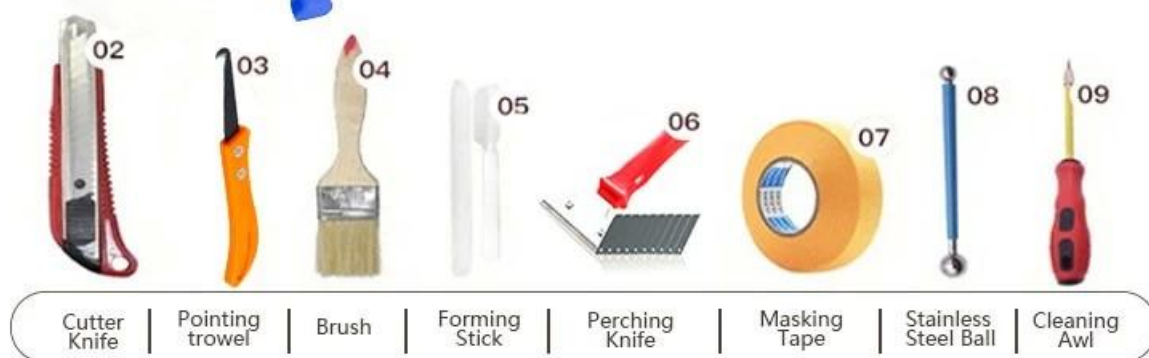

Профессиональный аксессуары

Преимущество компании