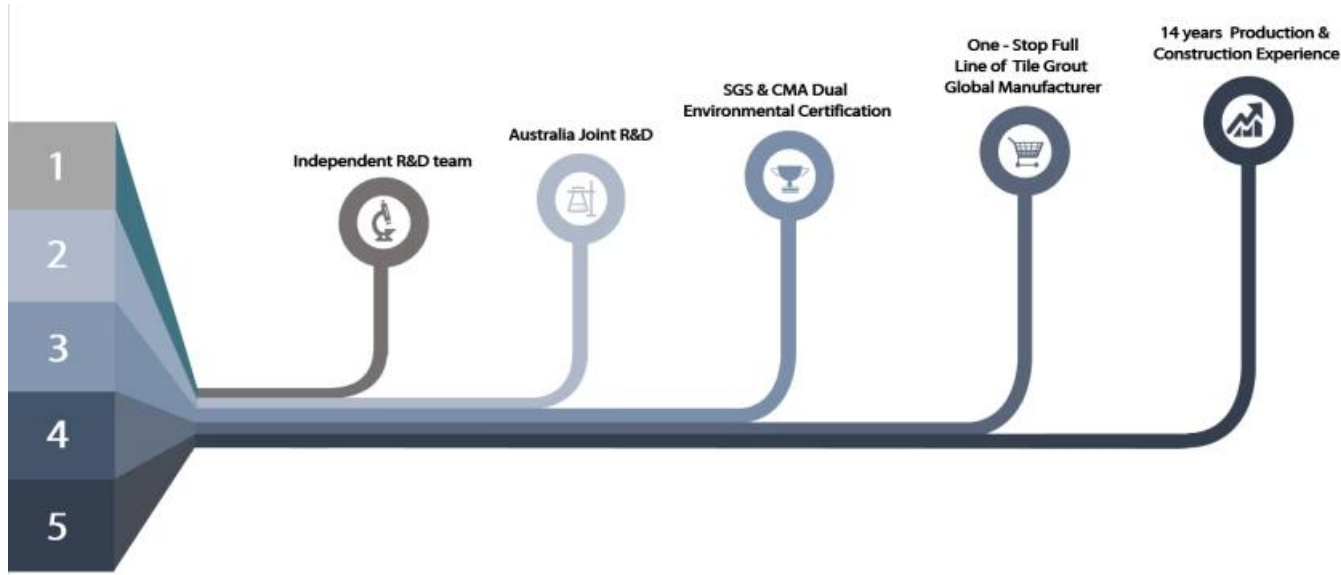

Обзор завода