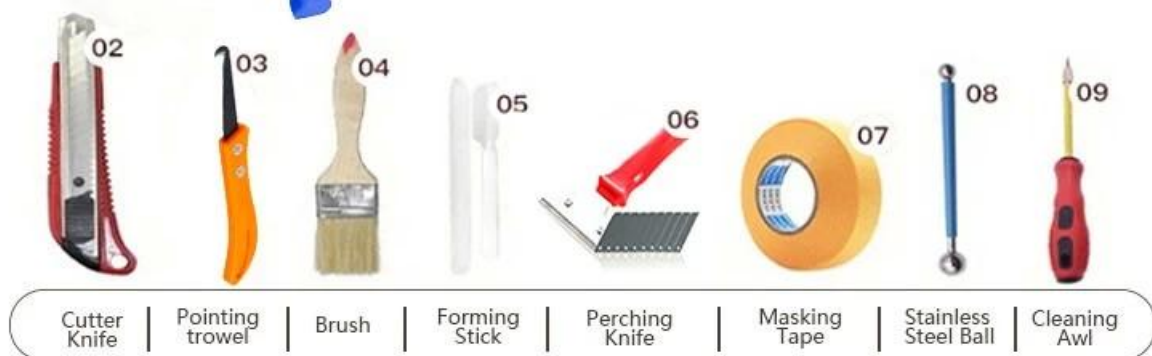

Профессиональный инструмент для прессования швов

Преимущество компании