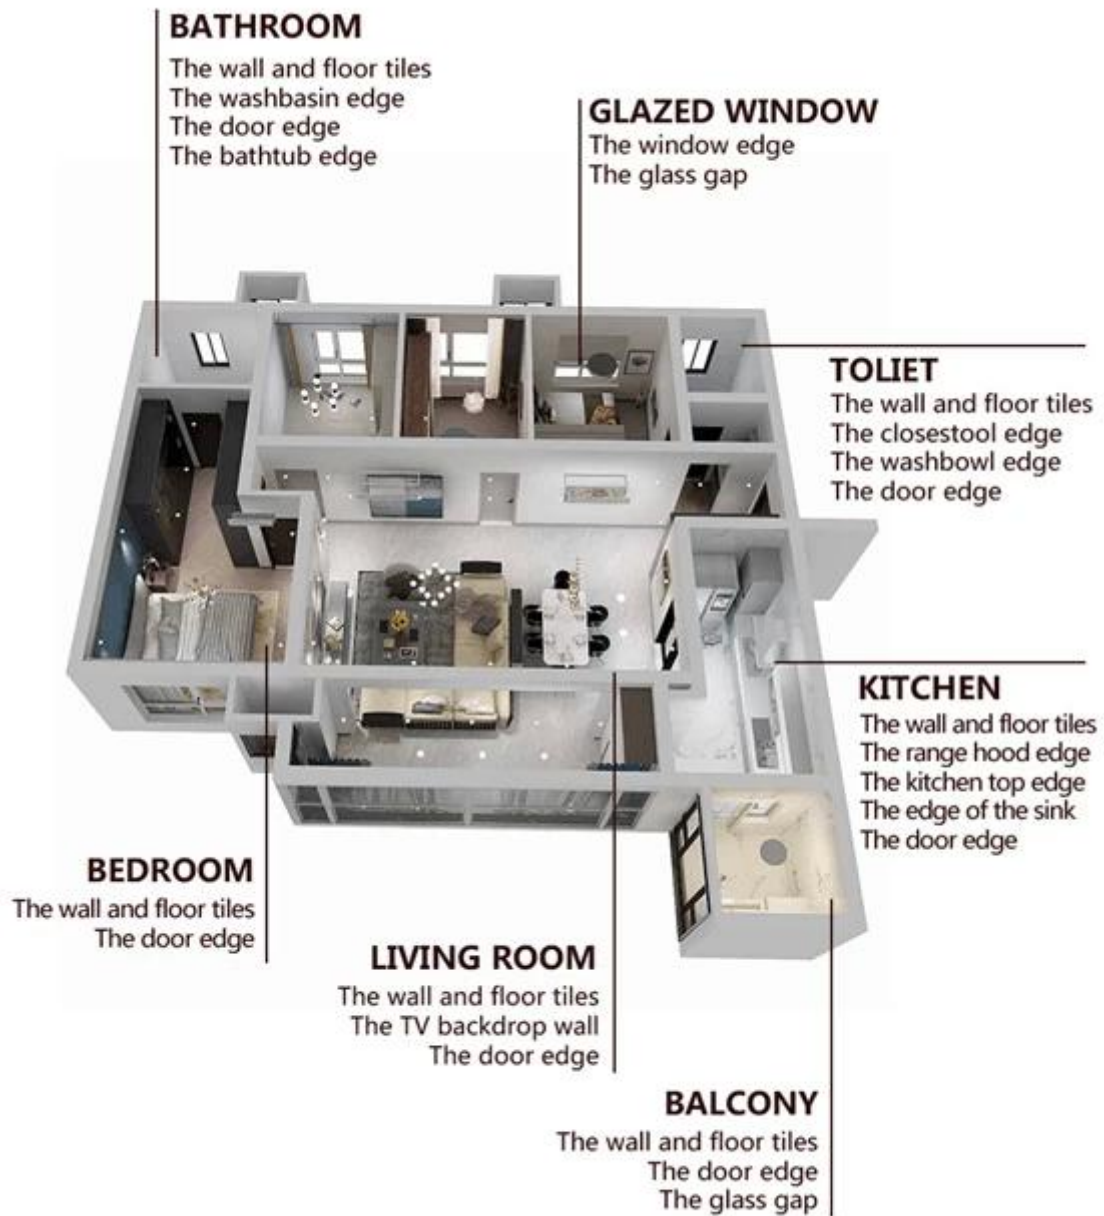

Краткий процесс строительства