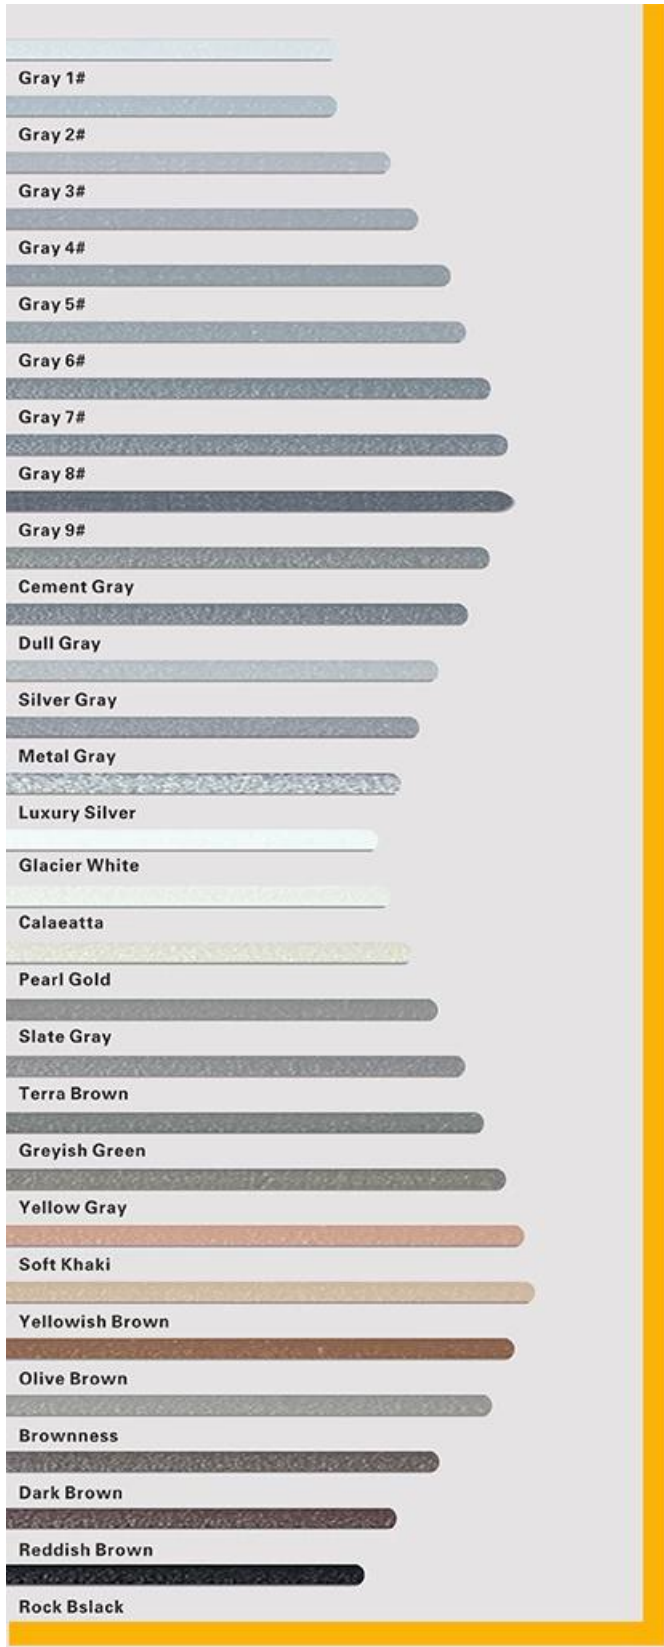

Обеспечьте решение зазора во всей комнате