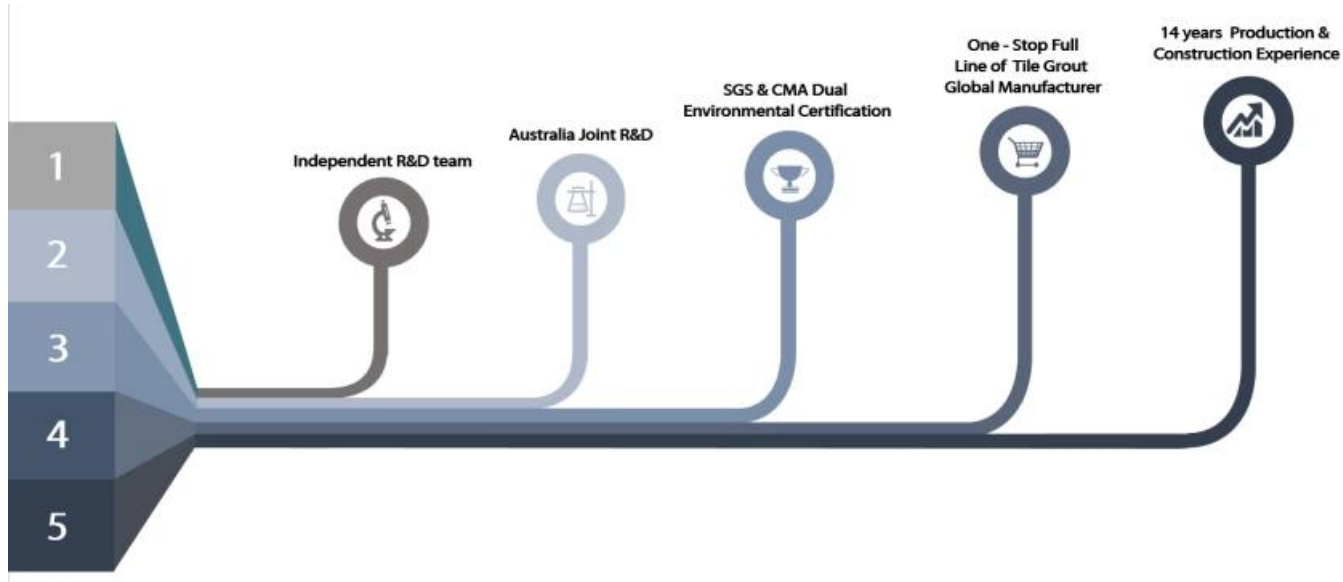

Обзор фабрики