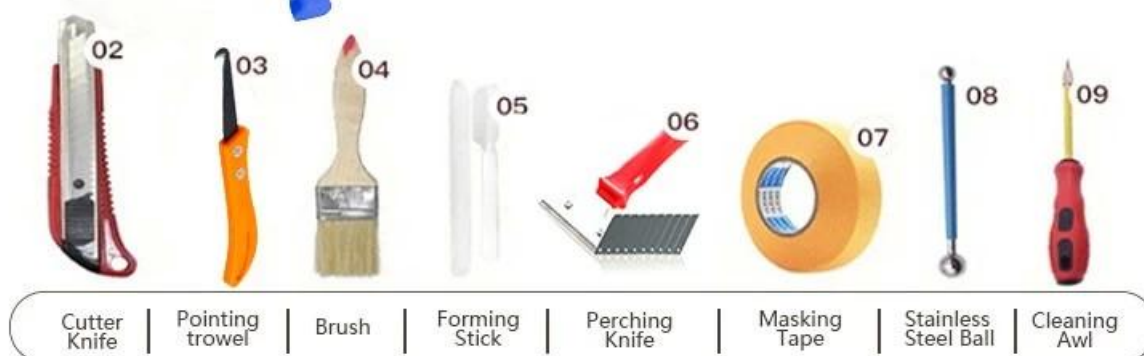

Профессиональный инструмент для прессования швов

Преимущество компании