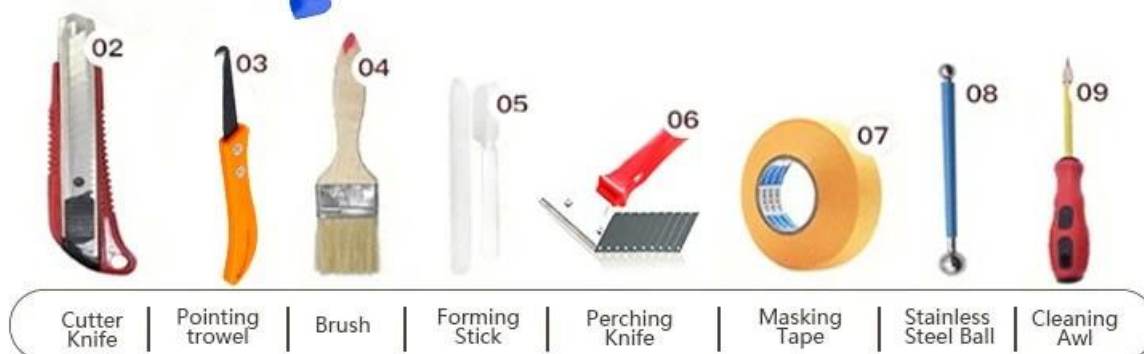

Профессиональный инструмент для прессования швов

Преимущество компании