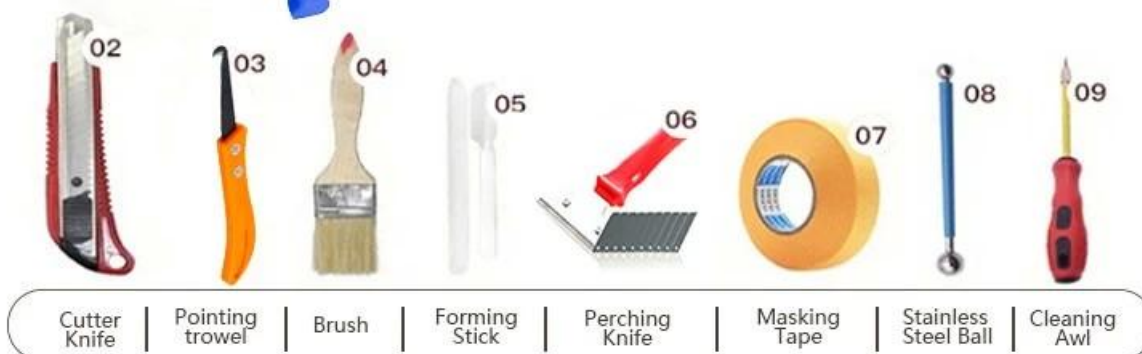

Профессиональный инструмент для прессования швов

Преимущество компании