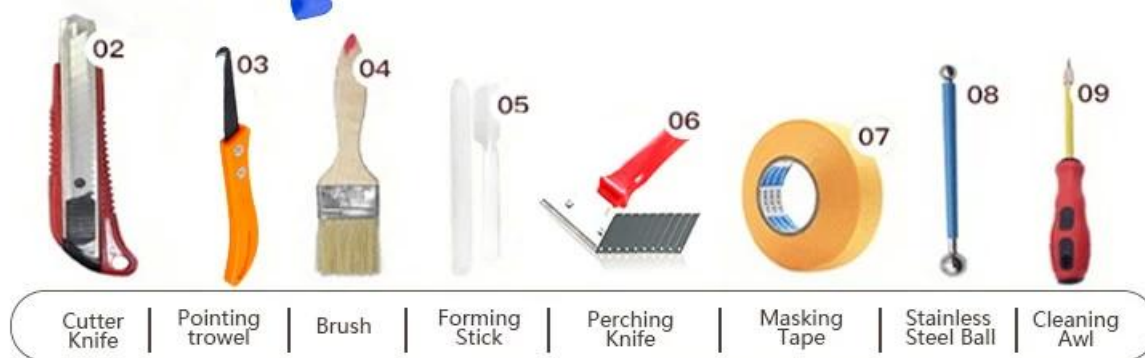

Профессиональный аксессуаров

Преимущество компании