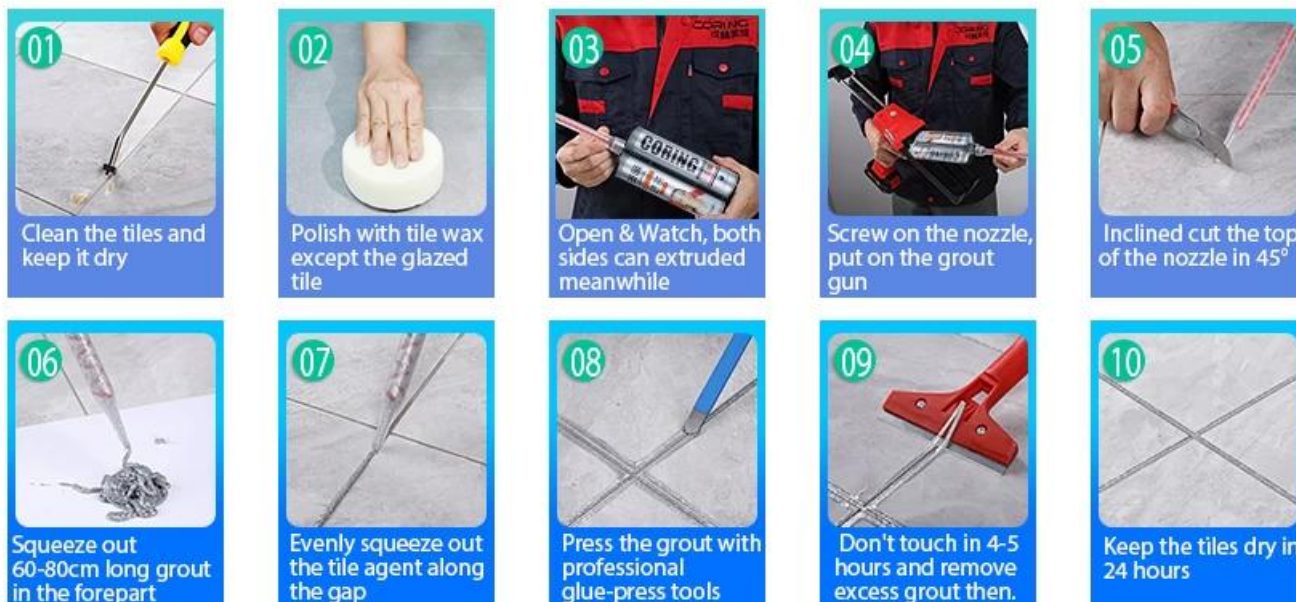

Профессиональный аксессуаров

Преимущество компании