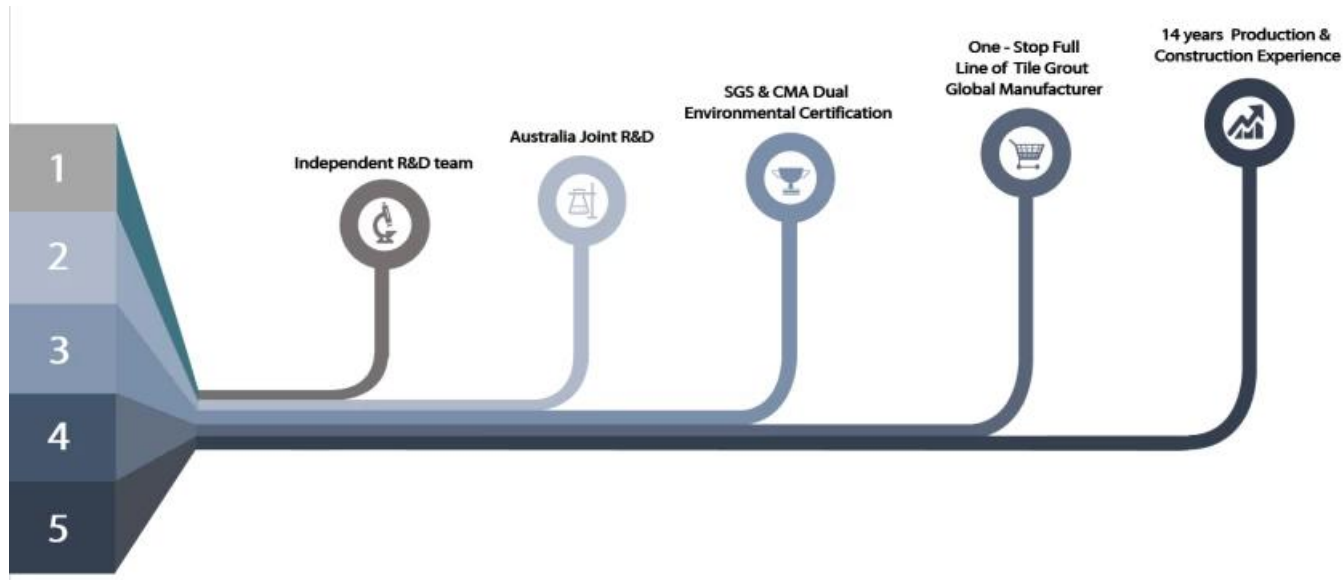

Заводский обзор