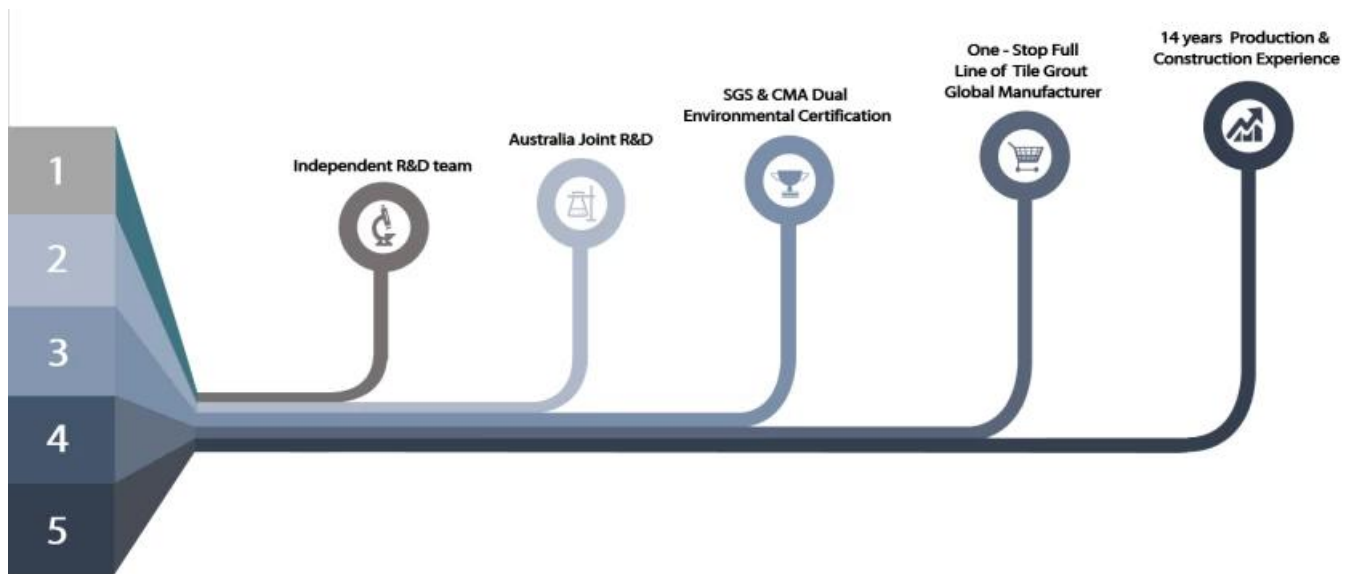

Преимущество компании