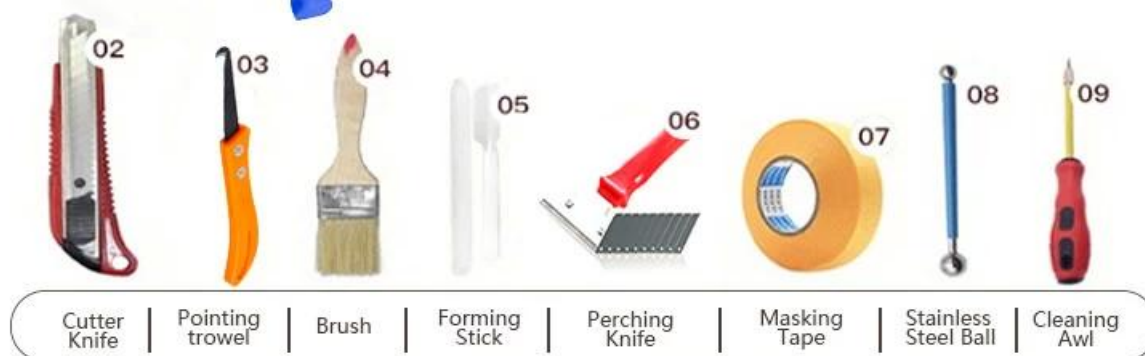

Профессиональный инструмент для прессования швов

Преимущество компании