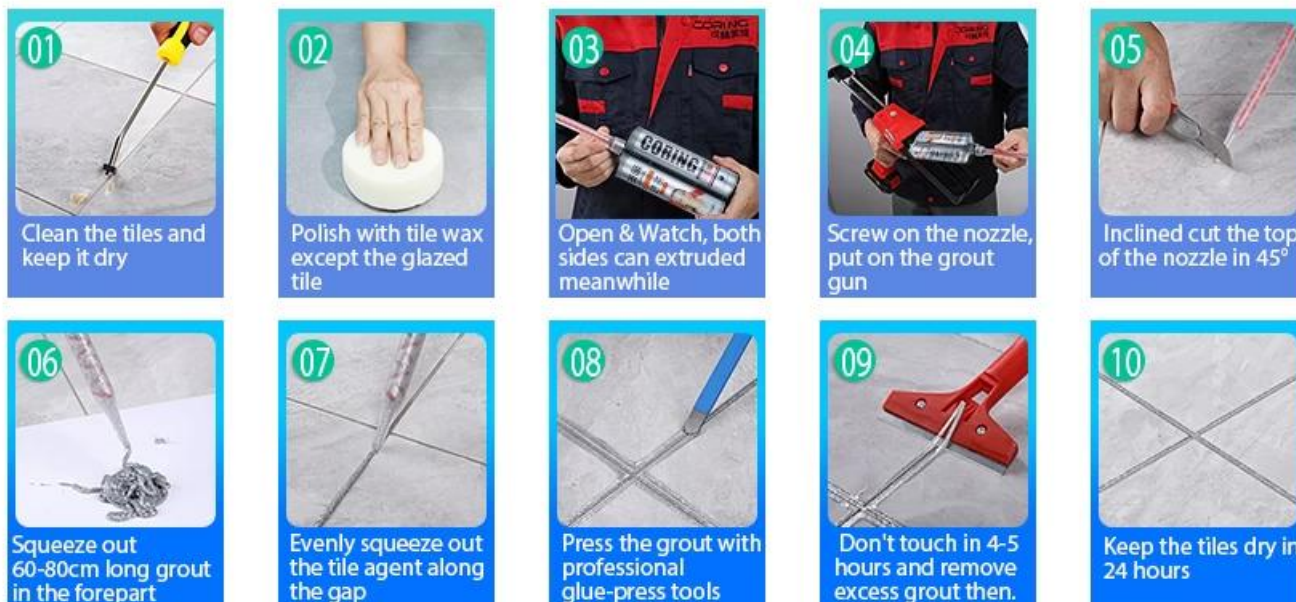

Профессиональный инструмент для прессования швов

Преимущество компании