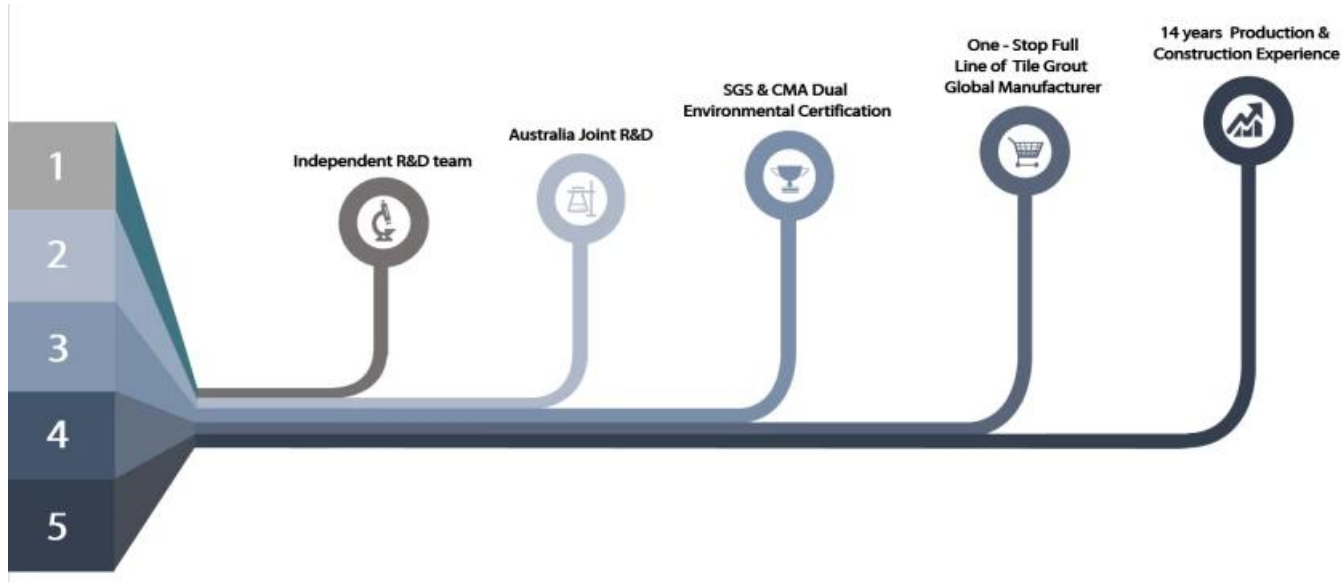

Kelin super glue - это новый высококачественный продукт для герметизации кромок вместо клея для стекла. Обладая экологическими и безвкусными свойствами, он подходит для различных швов, таких как украшение дома, лавабо, кухонная доска, дверное окно, край обоев и т. Д. Он очень эластичен и не ломается. В то же время, благодаря отличным характеристикам водонепроницаемости, защиты от плесени и мульти-эффекта интеграции, он не содержит растворителей и может эффективно подавлять размножение бактерий, создавая более здоровую, экологически чистую и красивую среду обитания. ! Как [Китай поставщик клея для герметизации кромок](#), мы стремимся создавать высококачественные продукты для герметизации кромок.

Обеспечьте решение зазора во всей комнате

Преимущество компании

Обзор фабрики

Линия для производства сливок

Испытательная машина

Линия дозирования производственной линии

Охлаждение Хранение

Линия розлива

Машина с пленочным покрытием

Реальный запас материалов

Склад

Сертификация