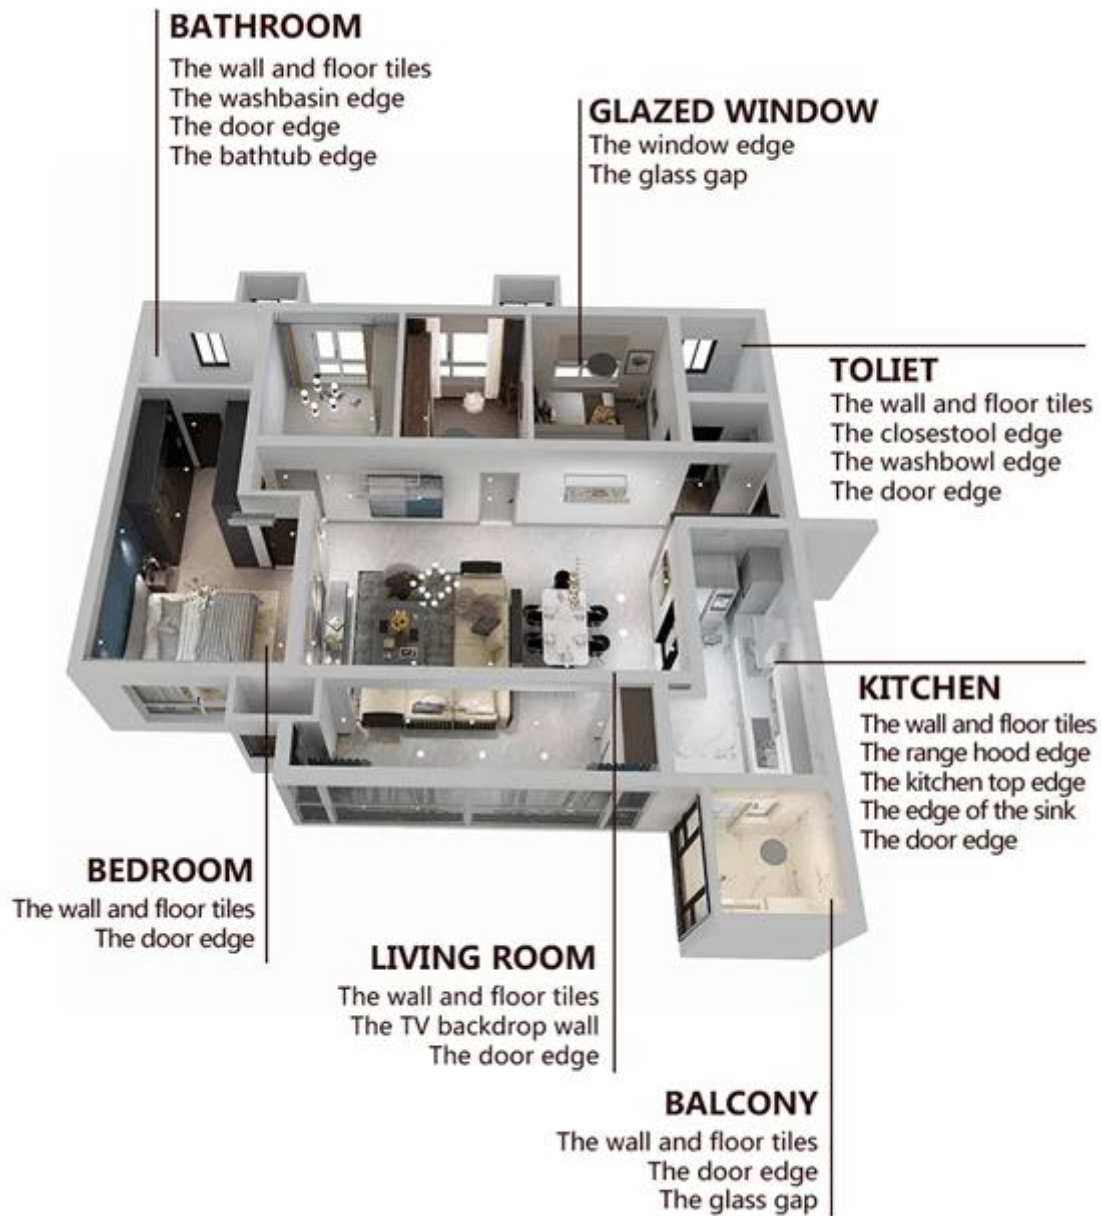

Kelin super glue - это новый высококачественный продукт для герметизации кромок вместо клея для стекла. Обладая экологическими и безвкусными свойствами, он подходит для различных швов, таких как украшение дома, лавабо, кухонная доска, дверное окно, край обоев и т. Д. Он очень эластичен и не ломается. В то же время, благодаря отличным характеристикам водонепроницаемости, защиты от плесени и мульти-эффекта интеграции, он не содержит растворителей и может эффективно подавлять размножение бактерий, создавая более здоровую, экологически чистую и красивую среду обитания. ! Как [Китай поставщик клея для герметизации кромок](#), мы стремимся создавать высококачественные продукты для герметизации кромок.

Обеспечьте решение зазора во всей комнате

Преимущество компании

Обзор фабрики

Линия для производства сливок

Испытательная машина

Линия дозирования производственной линии

Охлаждение Хранение

Линия розлива