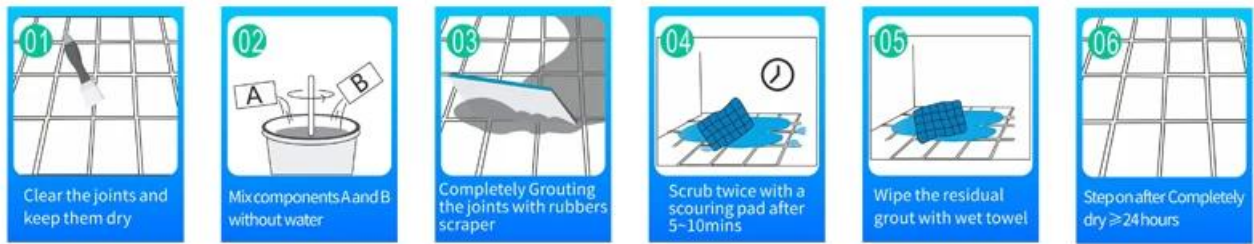

Водоразбавляемый эпоксидный клей Kelin - экологически чистый продукт. Матовая текстура обеспечивает сдержанный роскошный декоративный стиль, а поверхность стыка идеально сочетается с керамической плиткой. Разнообразие цветов пусть ваше украшение сверкает. Нанесение на основу эпоксидной смолы на водной основе делает продукт абсолютно экологичным. Это сделано [производитель затирки для керамической плитки](#).
Натуральный песок, прокаленный при высокой температуре, делает цвет более естественным, красивым и никогда не тускнеет. Продукт лучше всего использовать в стыках керамической плитки, камня, стекла, мозаики на стене или мебели в ванной, кухне, спальне и так далее. Это предпочтительный продукт в семейном убранстве, с добавлением отрицательных ионов кислорода для очистки воздуха. Австралия объединяет продукты для исследований и разработок, чтобы повысить производительность, и через стратегическое руководство по контролю качества Китайской академии наук, чтобы обеспечить стабильное качество продуктов.

Варианты расцветки на ваш выбор. Также предоставьте индивидуальные цвета.

- Off White
- Gainsboro
- Grayish
- Medium Gray
- Dull Gray
- Silver Gray
- Metal Gray
- Starry Gray
- Luxury Gray
- Slate Gray
- Greyish Green
- Yellow Gray
- Brownness
- Terra Brown
- Glacier White
- Calaeatta
- Pearl Gold
- Primrose Yellow
- Shiny Gold
- Buff Beige
- Grayish Yellow
- Yellowish Brown
- Soft Khaki
- Olive Brown
- Brown
- Reddish Brown
- Dark Brown
- Rock Black

Обеспечьте решение зазора во всей комнате

Краткий процесс строительства

Профессиональный инструмент для прессования швов

Преимущество компании

Обзор фабрики

Линия по производству сливок

Испытательная машина