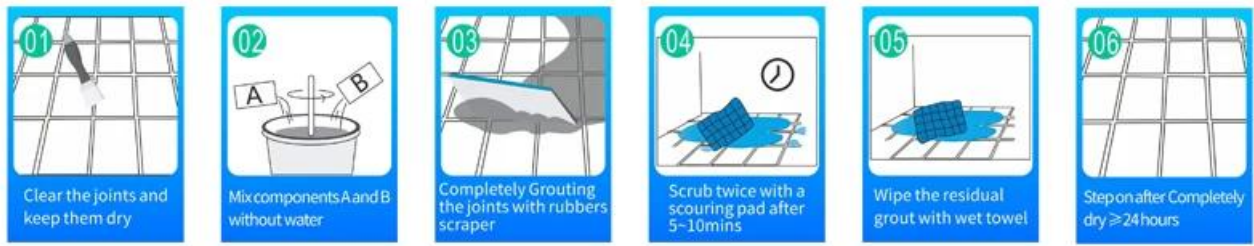

Водоразбавляемый эпоксидный клей Kelin - экологически чистый продукт. Матовая текстура обеспечивает сдержанный роскошный декоративный стиль, а поверхность стыка идеально сочетается с керамической плиткой. Разнообразие цветов, пусть ваше украшение сверкает. Подложка из водоразбавляемой эпоксидной смолы делает продукт абсолютно экологичным. Натуральный песок, прокаленный при высокой температуре, делает цвет более естественным и красивым и никогда не тускнеет. Продукт лучше всего использовать в стыках керамической плитки, камня, стекла, мозаики на стене или мебели в ванной, кухне, спальне и так далее. Это предпочтительный продукт в семейном убранстве, с добавлением отрицательных ионов кислорода для очистки воздуха. Австралия объединяет продукты для исследований и разработок, чтобы повысить производительность, и через стратегическое руководство по контролю качества Китайской академии наук, чтобы обеспечить стабильное качество продуктов. Если вы выберете [оптовый торговец эпоксидным раствором](#), пожалуйста, выберите Келин.

Варианты расцветки на ваш выбор. Также предоставьте индивидуальные цвета.

- Off White
- Gainsboro
- Grayish
- Medium Gray
- Dull Gray
- Silver Gray
- Metal Gray
- Starry Gray
- Luxury Gray
- Slate Gray
- Greyish Green
- Yellow Gray
- Brownness
- Terra Brown
- Glacier White
- Calaeatta
- Pearl Gold
- Primrose Yellow
- Shiny Gold
- Buff Beige
- Grayish Yellow
- Yellowish Brown
- Soft Khaki
- Olive Brown
- Brown
- Reddish Brown
- Dark Brown
- Rock Black

Обеспечьте решение зазора во всей комнате

Краткий процесс строительства

Профессиональный инструмент для прессования швов

Преимущество компании

Обзор фабрики

Линия для производства сливок

Испытательная машина