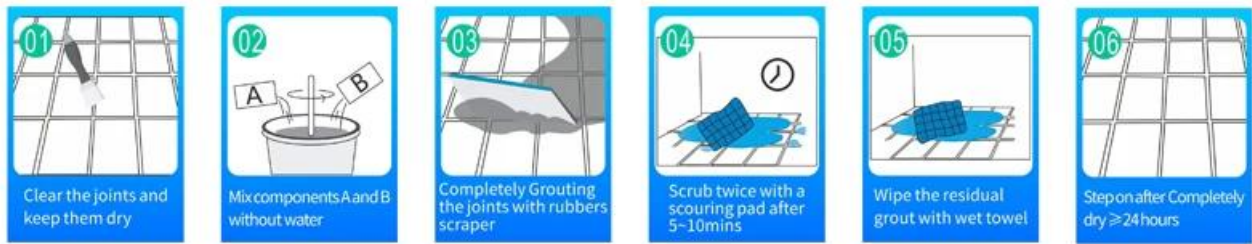

Водоразбавляемый эпоксидный клей Kelin - экологически чистый продукт. Матовая текстура обеспечивает сдержанный роскошный декоративный стиль, а поверхность стыка идеально сочетается с керамической плиткой. Разнообразие цветов, пусть ваше украшение сверкает. Подложка из водоразбавляемой эпоксидной смолы делает продукт абсолютно экологичным. Натуральный песок, прокаленный при высокой температуре, делает цвет более естественным и красивым и никогда не тускнеет. Продукт лучше всего использовать в стыках керамической плитки, камня, стекла, мозаики на стене или мебели в ванной, кухне, спальне и так далее. Это сделано Келин [Поставщик затирки для керамической плитки в Китае](#). Это предпочтительный продукт в семейном убранстве, с добавлением отрицательных ионов кислорода для очистки воздуха. Австралия объединяет продукты для исследований и разработок, чтобы повысить производительность, и через стратегическое руководство по контролю качества Китайской академии наук, чтобы обеспечить стабильное качество продуктов.

Варианты расцветки на ваш выбор. Также предоставьте индивидуальные цвета.

- Off White
- Gainsboro
- Grayish
- Medium Gray
- Dull Gray
- Silver Gray
- Metal Gray
- Starry Gray
- Luxury Gray
- Slate Gray
- Greyish Green
- Yellow Gray
- Brownness
- Terra Brown
- Glacier White
- Calaeatta
- Pearl Gold
- Primrose Yellow
- Shiny Gold
- Buff Beige
- Grayish Yellow
- Yellowish Brown
- Soft Khaki
- Olive Brown
- Brown
- Reddish Brown
- Dark Brown
- Rock Black

Обеспечьте решение зазора во всей комнате

Краткий процесс строительства

Профессиональный инструмент для прессования швов

Преимущество компании

Обзор фабрики

Линия для производства сливок

Испытательная машина