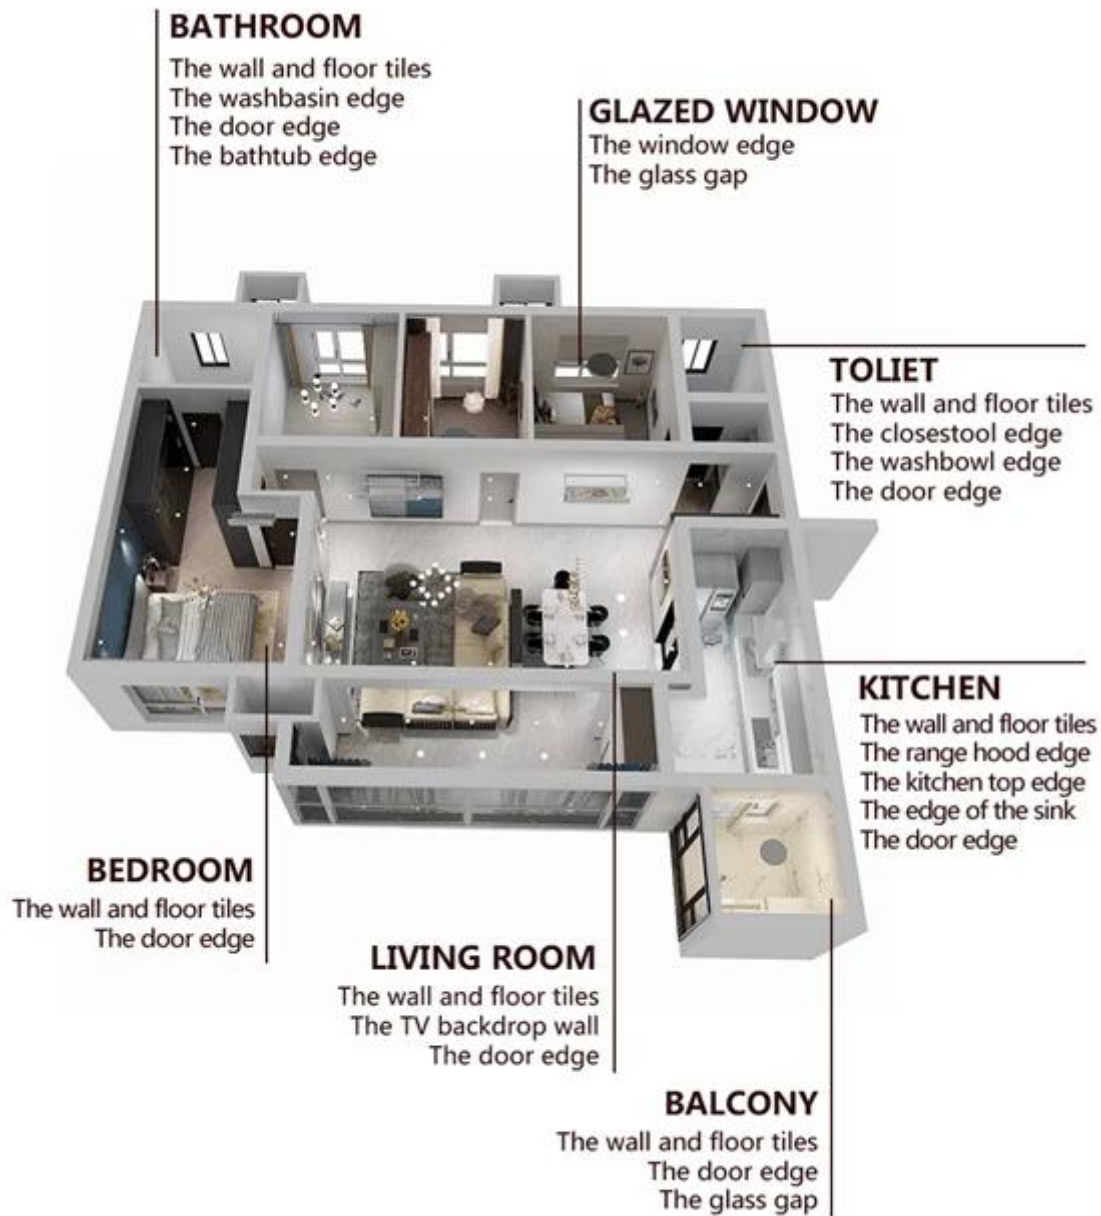

Краткий процесс строительства

01 Очистить суставы и хранить их сухой.

02 Смешать компоненты А и Б. без вода.

03 Полностью замыкание то Соединения с каучуки скребок

04 Скраб дважды с Скача после 5-10 минут.

05 Протрите остаток замут с мокрым полотенце.

06 Степсон после полностью сухой ≥ 24 . часы.