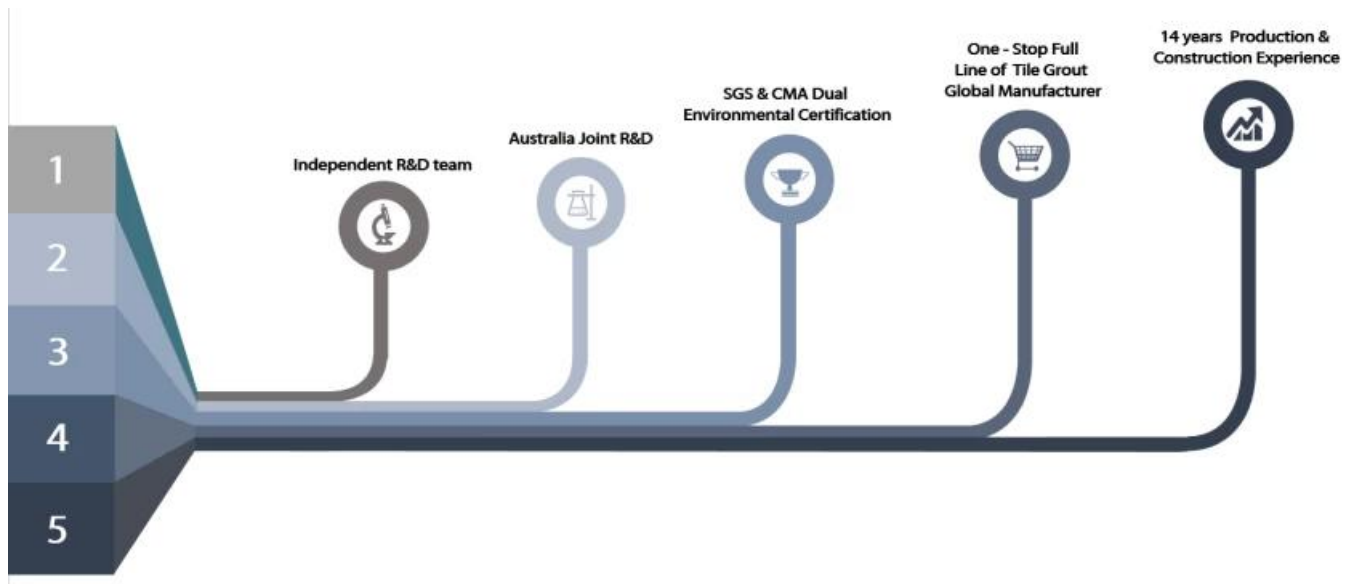

04 Скраб дважды с Скача после 5-10 минут.

05 Протрите остаток замут с мокрым полотенце.

06 Степсон после полностью сухой ≥ 24 . часы.

Профессиональный аксессуары

Преимущество компании

Заводский обзор

Сливочная линия машины