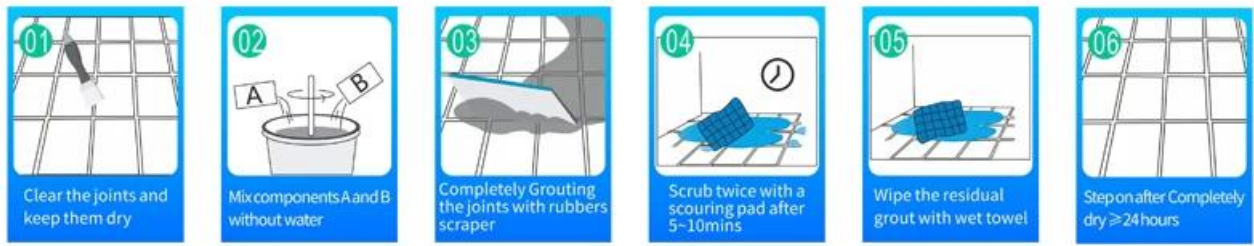

Келин Водонаборный эпоксидный адгезив представляет собой высокий экологический продукт. Отказ Матовая текстура, предоставляет вам низкий ключевой роскошный декоративный стиль, а совместная поверхность выглядит идеально подходит к керамической плитке. Разнообразные цвета, пусть ваше украшение место сверкающих. Курс суббаз в области водных эпоксидной смолы обеспечивает продукт абсолютно окружающим. Натуральный песок, прокаленный при высокой температуре, делает цвет более естественным и красивым и никогда не исчезнет. Продукт может быть лучше использован в суставах керамической плитки, камня, стекла, мозаичной плитки на стене или мук в ванной, кухне, спальне и так далее. Это предпочтений в украшении семейных украшений, добавляя отрицательный кислородный ион для очистки воздуха. Совместные исследования и разработки и разработки Австралии, чтобы сделать лучшую производительность, а также через китайскую академию наук, стратегического контроля качества контроля качества, для создания качественной продукции. Келин - лучший [Строительный строительный клей завод](#).

Разновидности цветов на ваш выбор. Также предоставьте пользовательские цвета.

- Off White
- Gainsboro
- Grayish
- Medium Gray
- Dull Gray
- Silver Gray
- Metal Gray
- Starry Gray
- Luxury Gray
- Slate Gray
- Greyish Green
- Yellow Gray
- Brownness
- Terra Brown
- Glacier White
- Calaeatta
- Pearl Gold
- Primrose Yellow
- Shiny Gold
- Buff Beige
- Grayish Yellow
- Yellowish Brown
- Soft Khaki
- Olive Brown
- Brown
- Reddish Brown
- Dark Brown
- Rock Black

Обеспечить целое решение зазора в номере

Краткий процесс строительства

Профессиональный аксессуары

Преимущество компании

Заводский обзор

Сливочная линия машины

Тестирующая машина

Дозировка производственной линии