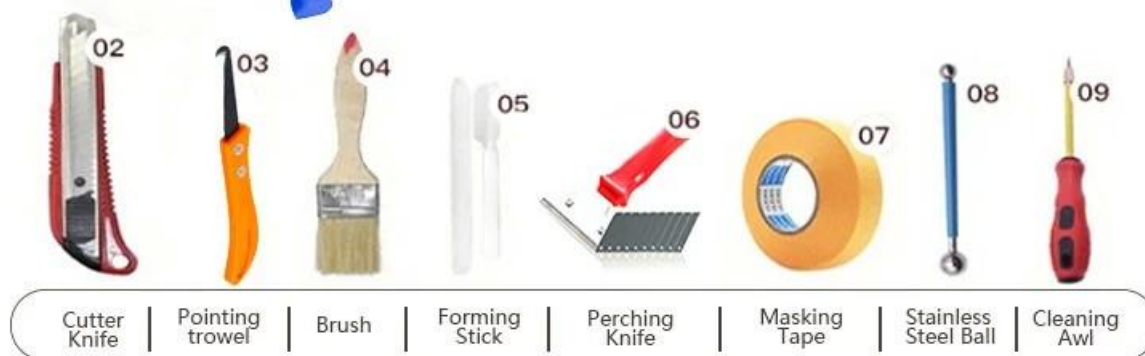

Kelin Waterborne Tile Rilout - это новый продукт, основанный на модернизации двух компонентов плиточный раствор. Это своего рода продукция на водной эпоксидной смоле, с лучшими экологическими характеристиками, находящая далеко за пределы международного стандарта. Профессионалом [Производитель из плитки Производитель](#)-Келин исследования и развитие. Может быть лучше использовать в суставах керамической плитки, камня, стекла, мозаичной плитки на стене или муке в ванной, кухне, спальне и так далее. Он не только играет в роли склеивания и блокировки, но также может украсить керамическую плитку. Он имеет свою особенность: отличные разновидности цвета, яркий блеск и его поверхность ярче, как фарфор после отверждения. В то же время он является доказательством пресс-формы, влагозащищенные, экологически чистые, нетоксичные и чистые ароматы, добавляя отрицательный кислородный ион для очистки воздуха и избавиться от формальдегида. Это предпочтительный продукт в семейных украшениях. Совместные исследования и разработки и разработки Австралии, чтобы сделать лучшую производительность, а также через китайскую академию наук, стратегического контроля качества контроля качества, для создания качественной продукции.

Обеспечить целое решение зазора в номере

Краткий процесс строительства

Профессиональный аксессуары

Two Component Caulking Gun

Преимущество компании

Заводский обзор

Сливочная линия машины

Тестирующая машина