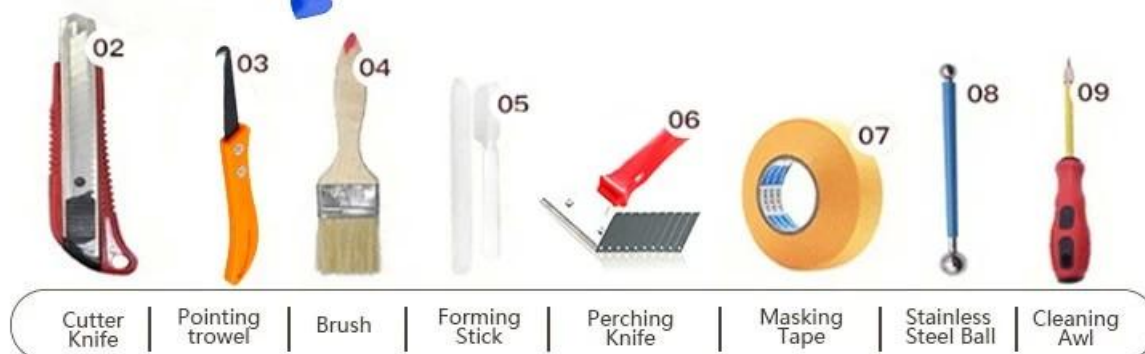

Профессиональный аксессуары

Преимущество компании