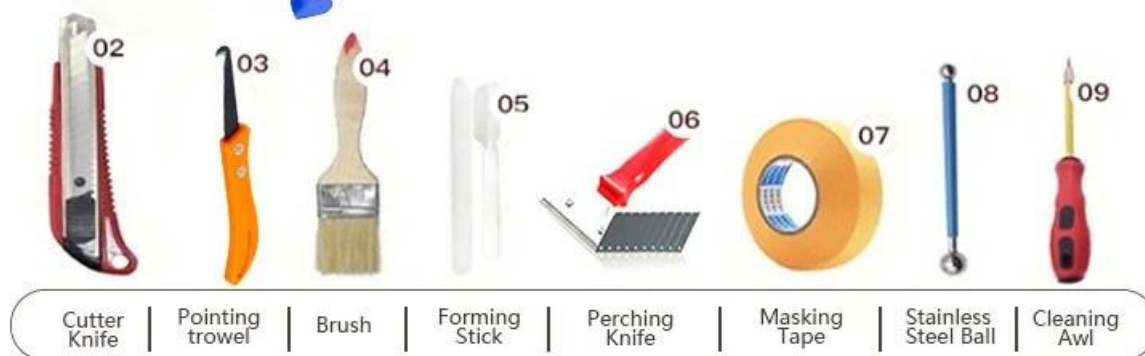

Kelin Waterborne Tile Rilout - это новый продукт, основанный на модернизации двух компонентов плиточный раствор. Это своего рода продукция на водной эпоксидной смоле, с лучшими экологическими характеристиками, находящая далеко за пределы международного стандарта. Может быть лучше использовать в суставах керамической плитки, камня, стекла, мозаичной плитки на стене или муке в ванной, кухне, спальне и так далее. Он не только играет в роли склеивания и блокировки, но также может украсить керамическую плитку. Он имеет свою особенность: отличные разновидности цвета, яркий блеск и его поверхность ярче, как фарфор после отверждения. В то же время он является доказательством пресс-формы, влагозащищенные, экологически чистые, нетоксичные и чистые ароматы, добавляя отрицательный кислородный ион для очистки воздуха и избавиться от формальдегида. Это предпочтительный продукт в семейных украшениях. Совместные исследования и разработки и разработки Австралии, чтобы сделать лучшую производительность, а также через китайскую академию наук, стратегического контроля качества контроля качества, для создания качественной продукции. Мы один из лучших [Производитель из плитки Производитель](#), Вы можете выбрать нас непринужденно.

Обеспечить целое решение зазора в номере

Краткий процесс строительства

Профессиональный аксессуары

Two Component Caulking Gun

Преимущество компании

Заводский обзор

Сливочная линия машины

Тестирующая машина