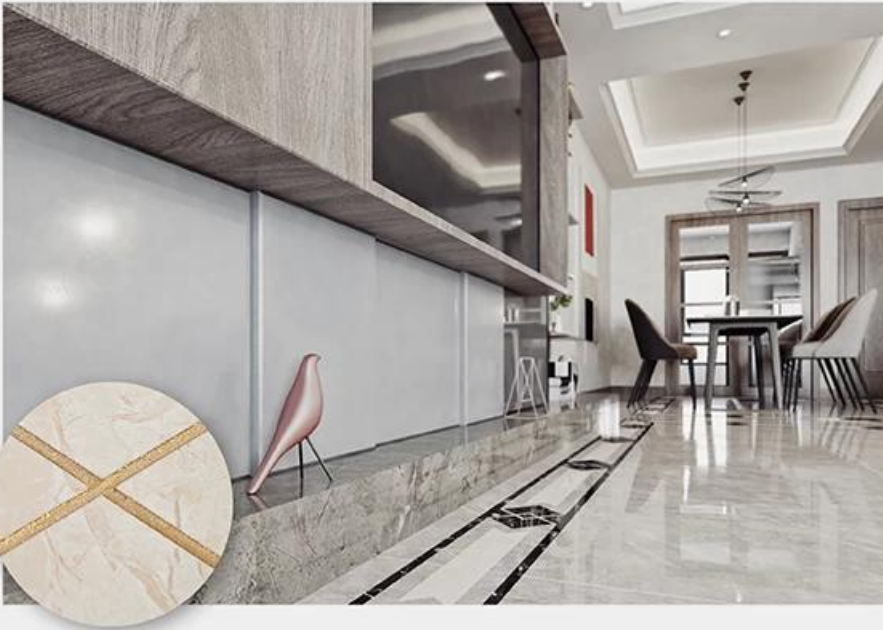

- Pure White
- Ivory
- Lemon Gold
- Pearl Gold
- Light Gold
- Lime Gold
- Amber Gold
- Nobility Gold
- Luxury Gold
- Shiny Gold
- Dazzle Gold
- Moonlight Silver
- Shiny Silver
- Dazzle Silver
- Light Gray
- Noble Gray
- Silver Gray
- Champaign Gold
- Bronze
- Rose Gold
- Coffee Brown
- Black Pearl

Обеспечить полное решение комнаты пробел