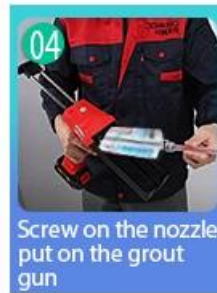

Профессиональный аксессуаров

Преимущество компании