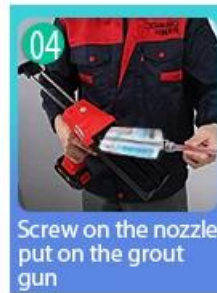

Профессиональный аксессуары

Преимущество компании