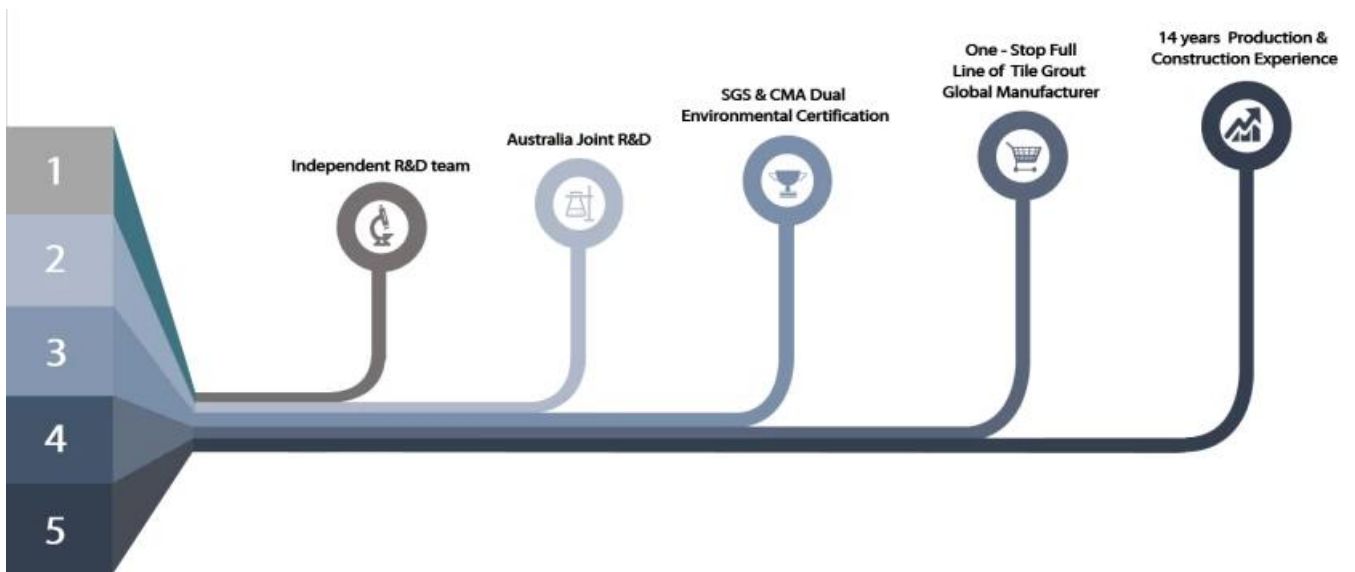

Преимущество компании