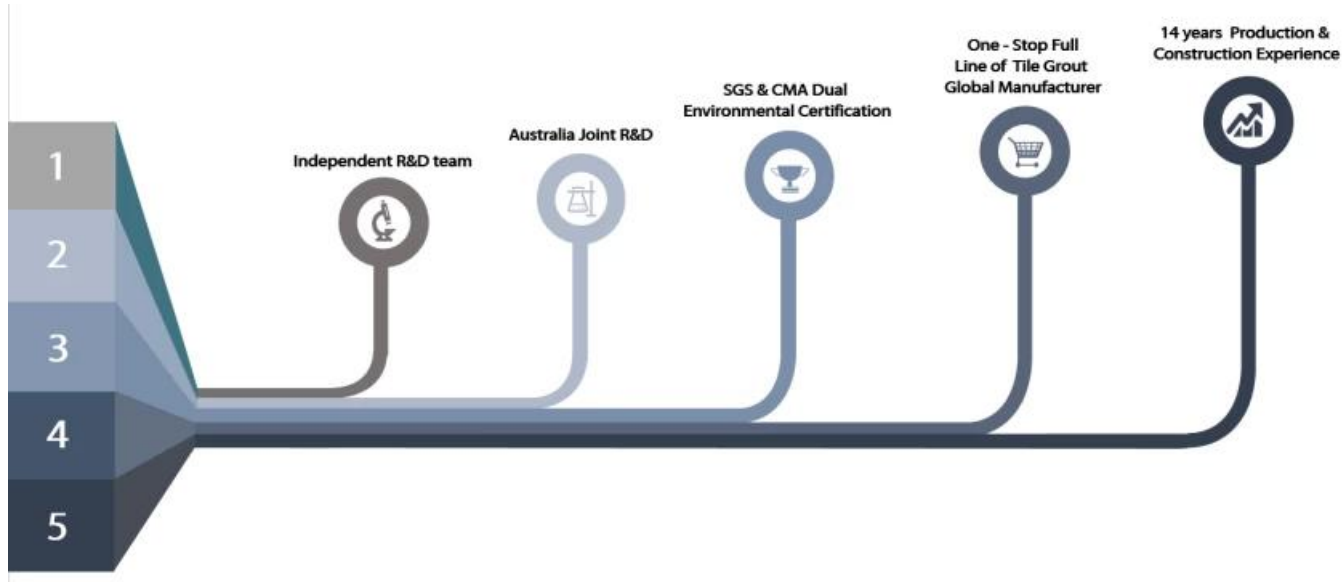

Заводский обзор