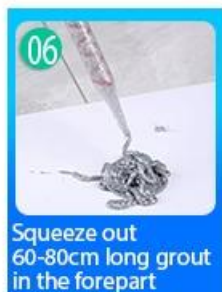

Профессиональный аксессуаров

Преимущество компании