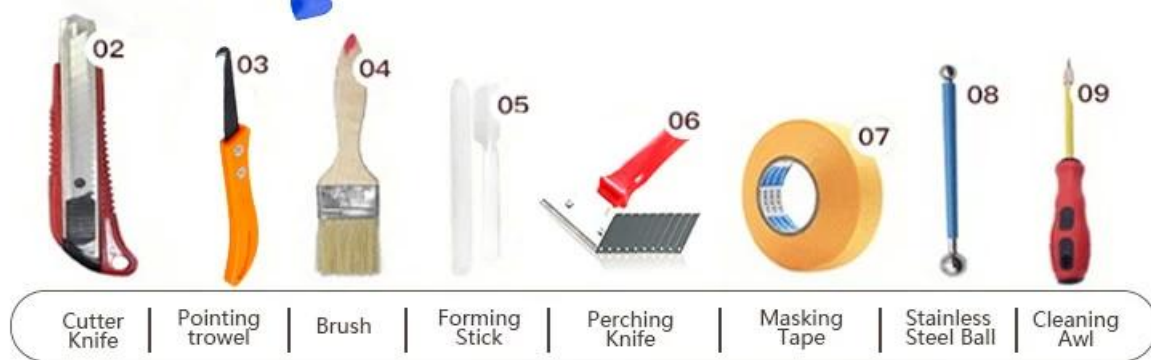

Профессиональный аксессуаров

Преимущество компании