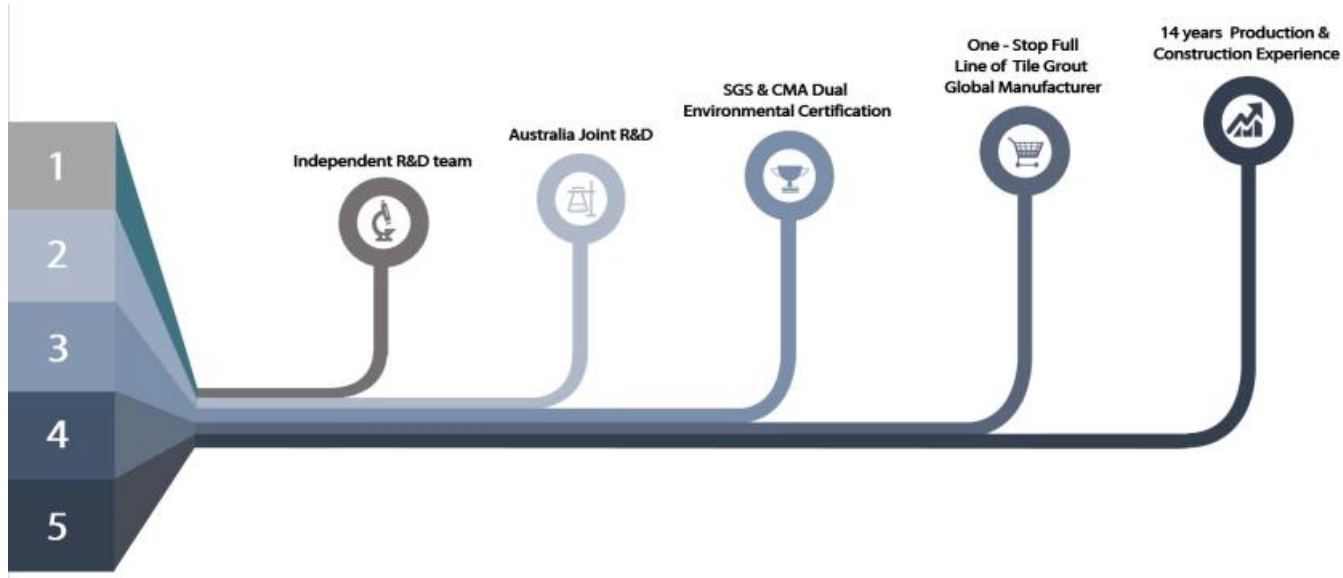

Заводский обзор