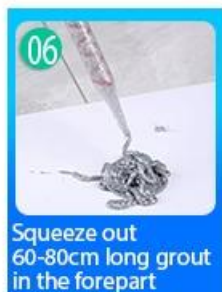

Профессиональный Joint-прессовый инструмент

Преимущество компании