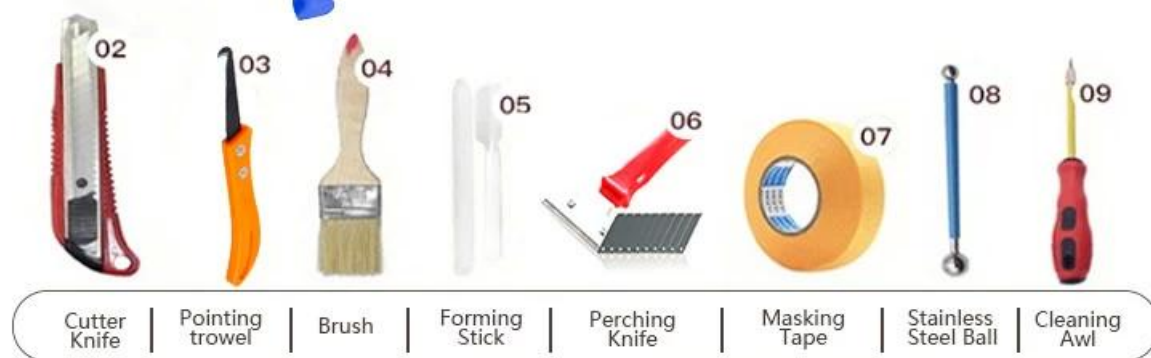

Келин [клей для плитки ш holesaler](#) новый модернизирован продукт после того, как красочное водоразбавляемая эпоксидная затирка, не только сохраняет текстуру красочного на водной основе эпоксидной затирки швов, модернизирует характеристики продукта, но и делает конструкцию более легкой и удобной. Мягкая текстура, значительно показывает ваш сдержанную роскошь декоративного стиля. Сорты цветов, сделать ваше украшение место игривым. Экологичная эпоксидная смола SUBBASE конечно пусть ваш продукт более водонепроницаемым, износостойкая, плесень доказательство и доказательство влаги. Природный песок обжигает при высокой температуре делает цвет более естественным и красивым и никогда не выцветает. Кроме того, это так ярко, как фарфор после cluing без пожелтения или обесцвечивания. Кроме того, совместная поверхность выглядит идеально подходит для керамической плитки, так же, как сама природа.

Разновидности цветов для вашего выбора. Также обеспечивают пользовательские цвета.

Обеспечить весь зал Гар решение

Краткое Строительство Процесс

Профессиональный Joint-прессовый инструмент

Two Component Caulking Gun