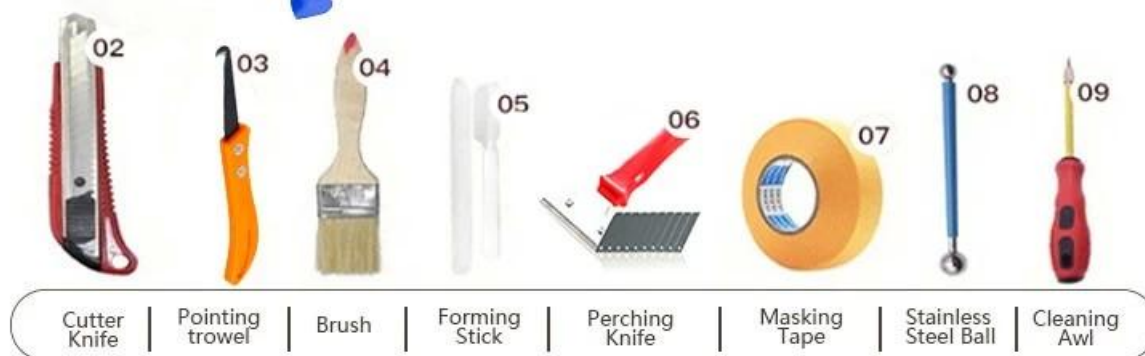

Cross Tile Rilout - это новый продукт для украшения дома, что полностью вместо шитья. Может быть лучше использовать в суставах керамической плитки, камня, стекла, мозаичной плитки на стене или на полу в ванной, кухне, спальне и так далее. Он имеет отличные разновидности цвета, яркого блеска и поверхности яркой, как фарфор после отверждения. В то же время, это доказательство от пресс-формы, влаги, экологически чистые, нетоксичные и чистые ароматы, добавляя отрицательный кислородный ион для очистки воздуха. Что еще более важно, не будучи непрерывно подверженным воздействию высокой интенсивности солнечного света, продукт не будет пожелать, легко чистить и устойчиво к грязи. Келин - надежный [Завод герметики завод](#), добро пожаловать, чтобы связаться с нами.

Разновидности цветов на ваш выбор. Также предоставьте пользовательские цвета.

Обеспечить целое решение зазора в номере

Краткий процесс строительства

Профессиональные аксессуары

Two Component Caulking Gun

Преимущество компании