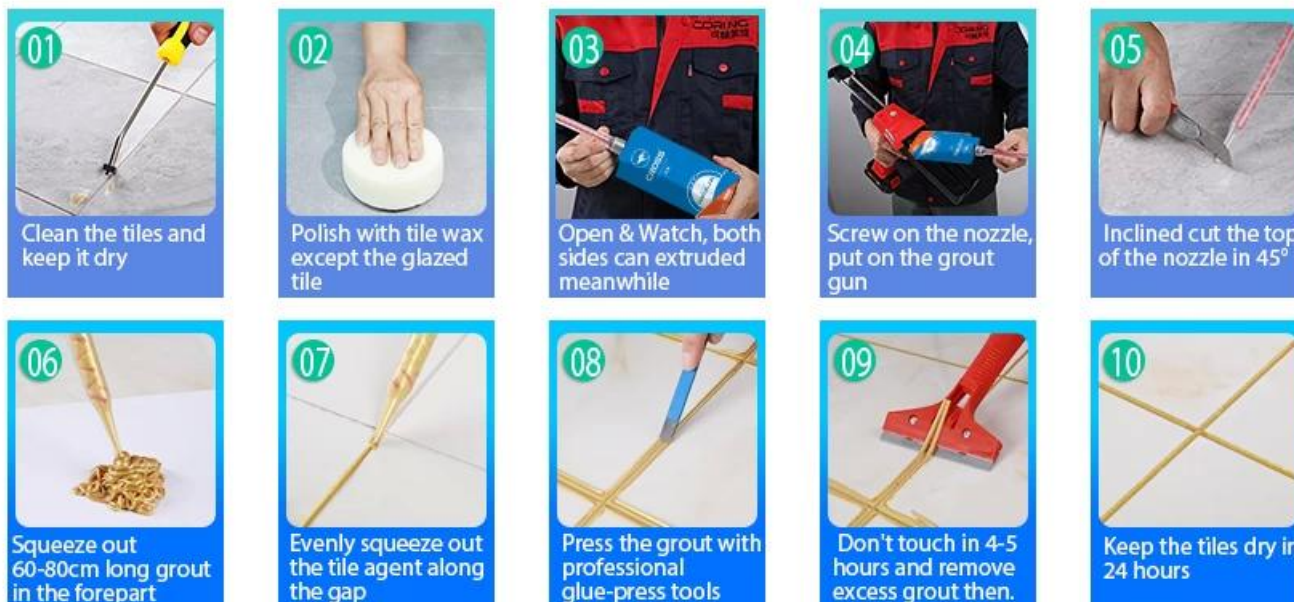

Профессиональные аксессуары

Преимущество компании