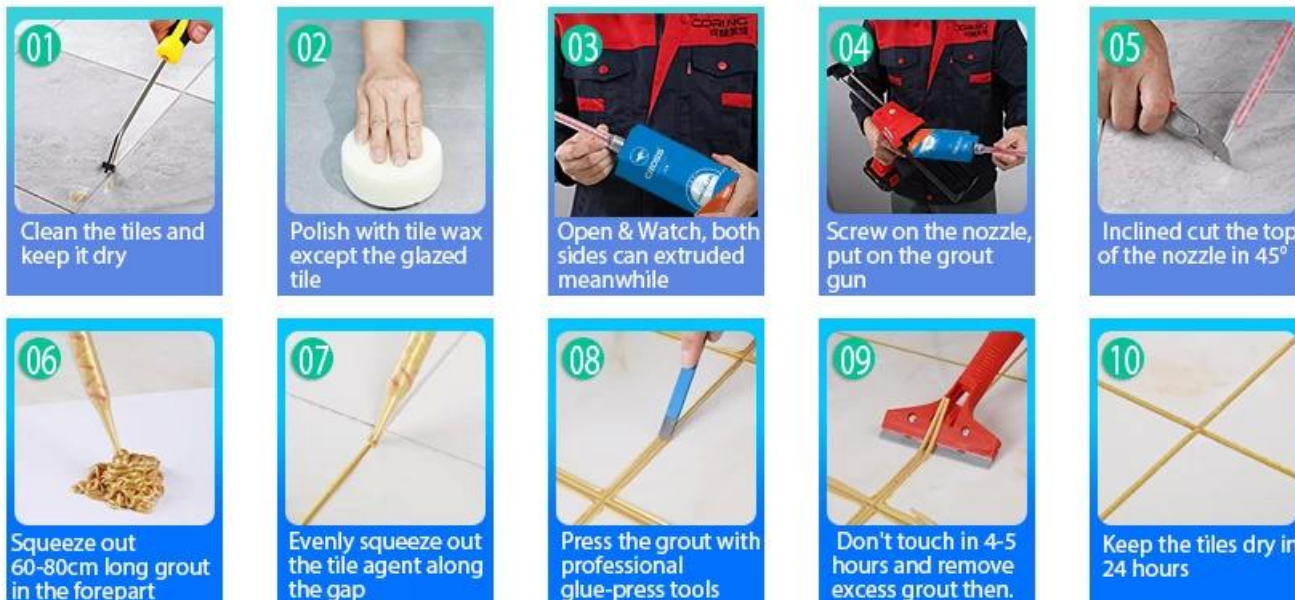

Профессиональные аксессуары

Преимущество компании