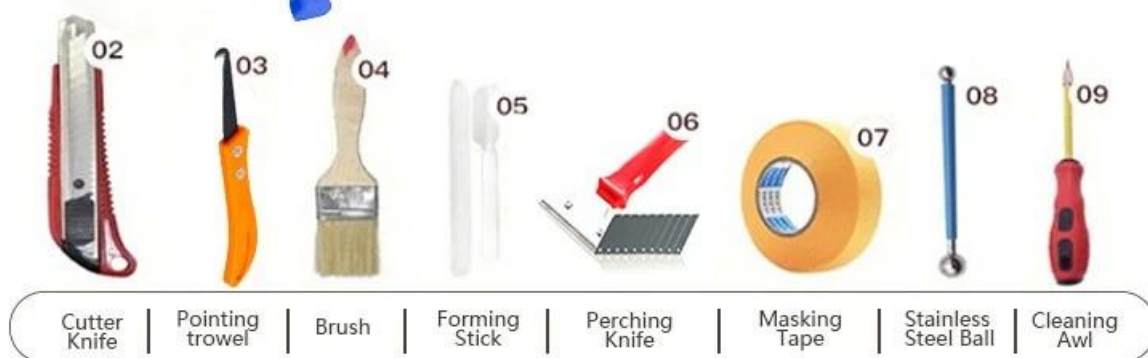

Профессиональные аксессуары

Преимущество компании