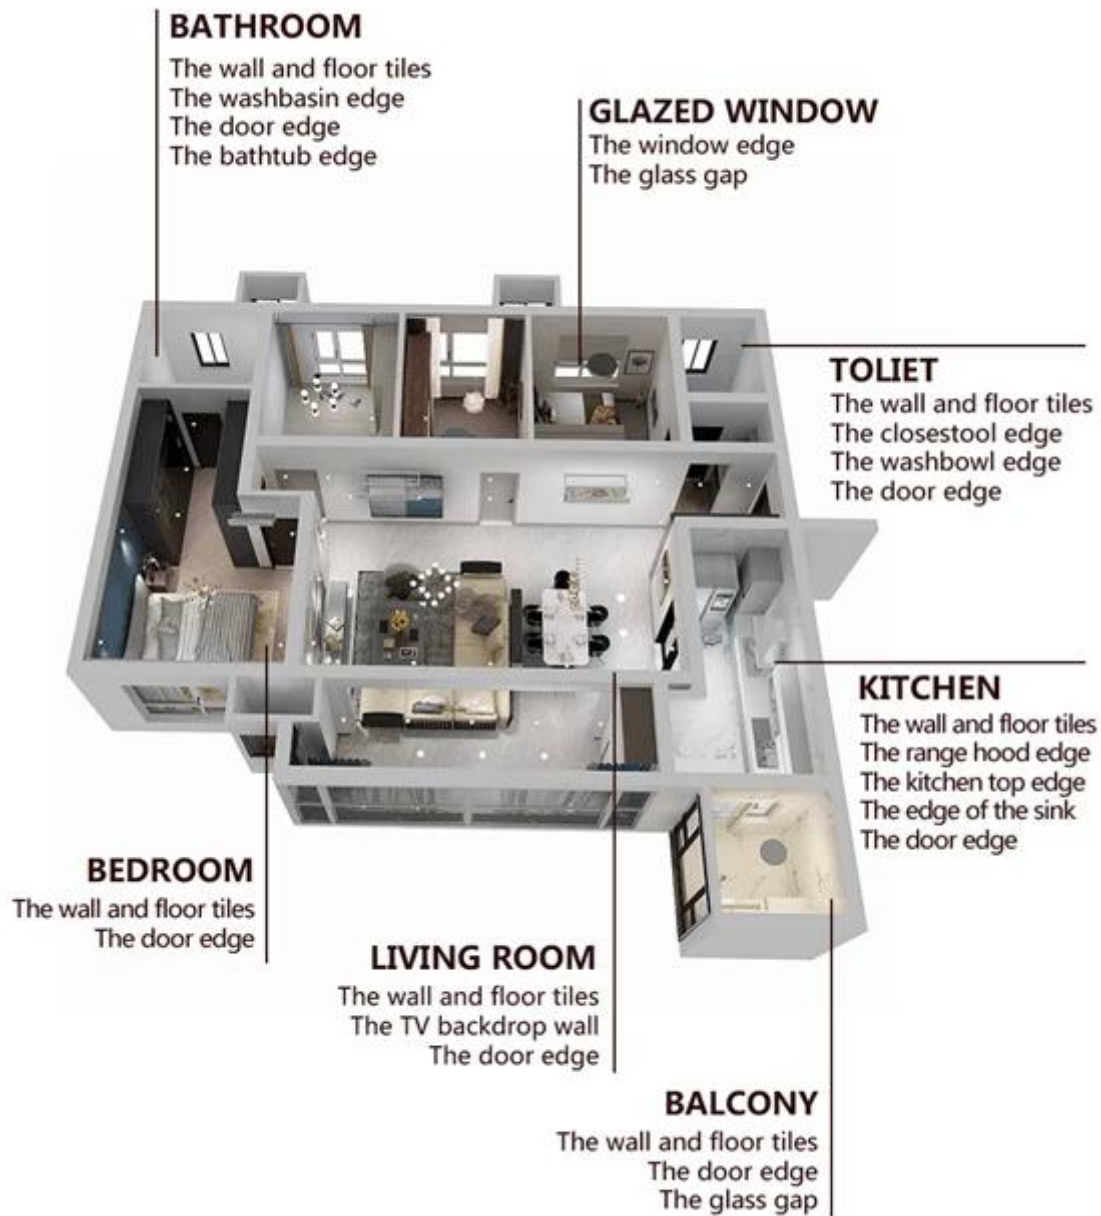

Краткий процесс строительства