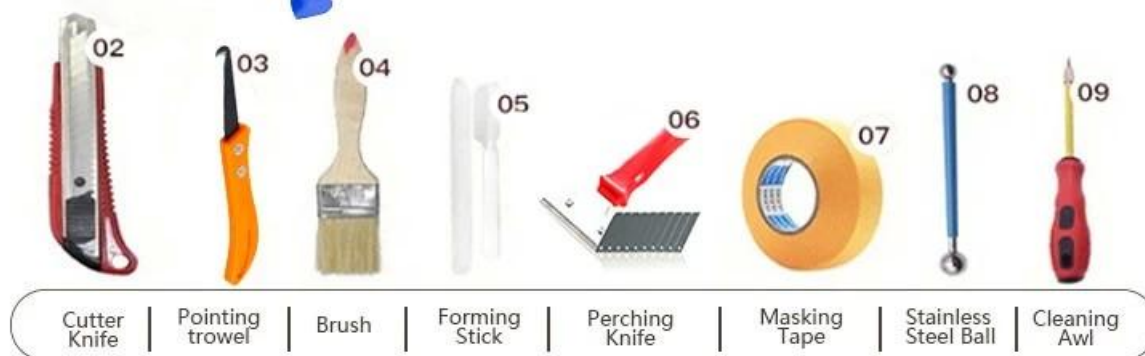

Cross Tile Rilout - это новый продукт для украшения дома, что полностью вместо шитья. Может быть лучше использовать в суставах керамической плитки, камня, стекла, мозаичной плитки на стене или на полу в ванной, кухне, спальне и так далее. Он имеет отличные разновидности цвета, яркого блеска и поверхности яркой, как фарфор после отверждения. В то же время, это доказательство от пресс-формы, влаги, экологически чистые, нетоксичные и чистые ароматы, добавляя отрицательный кислородный ион для очистки воздуха. Келин [Поставщик из плитки](#) Напоминает вас.

Разновидности цветов на ваш выбор. Также предоставьте пользовательские цвета.

Обеспечить целое решение зазора в номере

Краткий процесс строительства

Профессиональные аксессуары

Two Component Caulking Gun

Преимущество компании