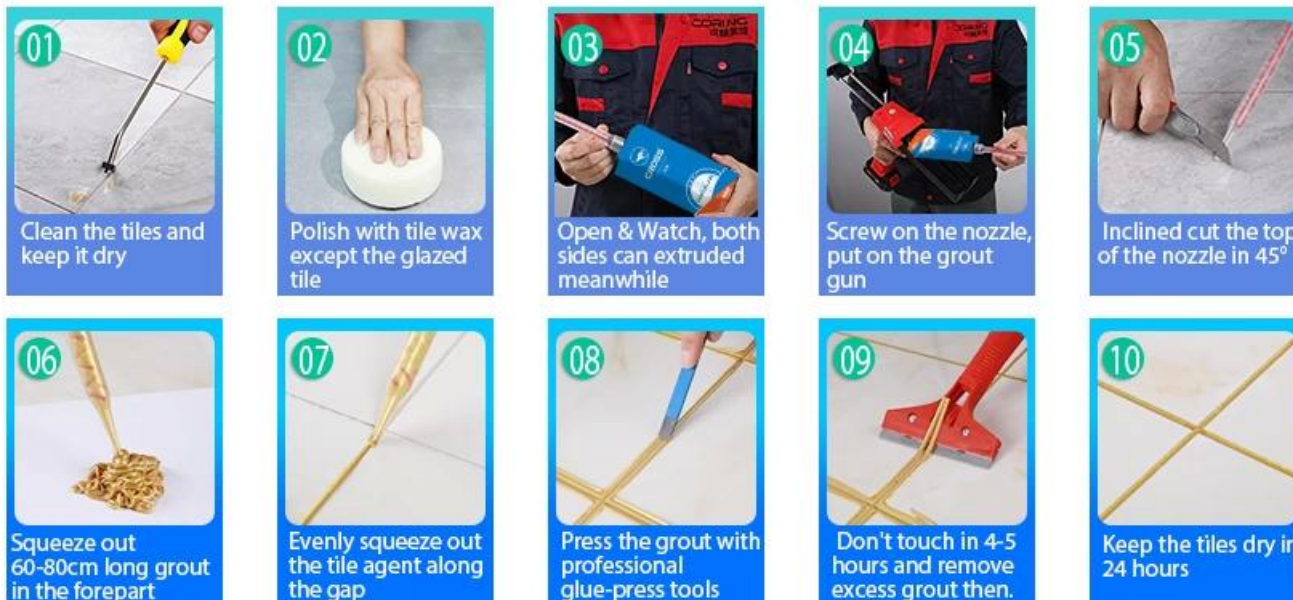

Профессиональные аксессуары

Преимущество компании