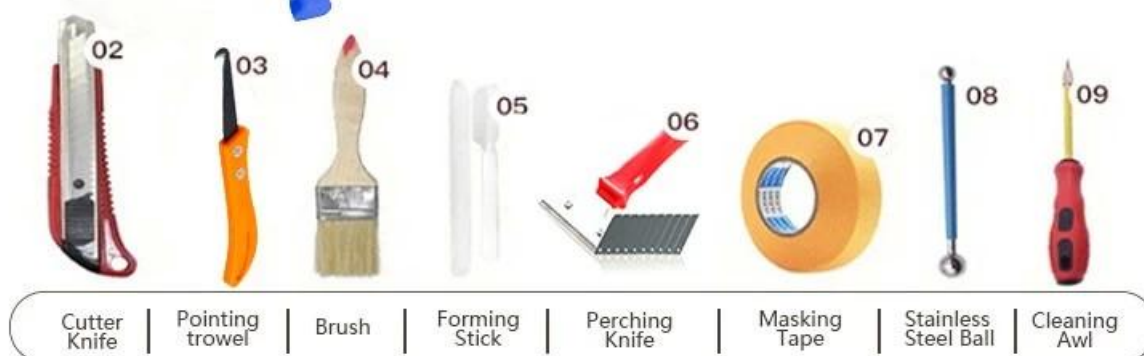

Профессиональные аксессуары

Преимущество компании