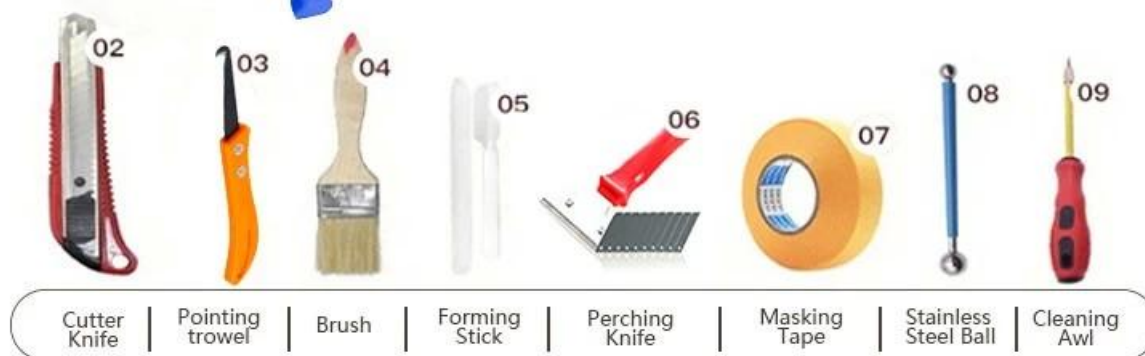

Cross Tile Riluoout - это новый продукт для украшения дома, произведенный Clue Close Clean Construction, который является полностью вместо шитья. Может быть лучше использовать в суставах керамической плитки, камня, стекла, мозаичной плитки на стене или на полу в ванной, кухне, спальне и так далее. Он имеет отличные разновидности цвета, яркого блеска и поверхности яркой, как фарфор после отверждения. В то же время, это доказательство от пресс-формы, влаги, экологически чистые, нетоксичные и чистые ароматы, добавляя отрицательный кислородный ион для очистки воздуха. Что еще более важно, не будучи непрерывно подверженным воздействию высокой интенсивности солнечного света, продукт не будет пожелать, легко чистить и устойчиво к грязи. Есть хороший выбор, чтобы [Kelin Tile Riluoout поставщик](#) для тебя.

Разновидности цветов на ваш выбор. Также предоставьте пользовательские цвета.

Обеспечить целое решение зазора в номере

Краткий процесс строительства

Профессиональные аксессуары

Two Component Caulking Gun

Преимущество компании