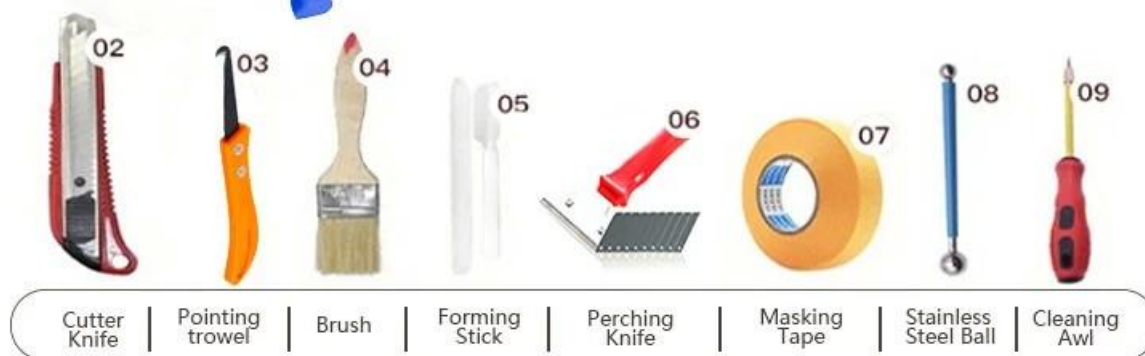

Cross Tile Rilout - это новый продукт для украшения дома, что полностью вместо шитьяОтказ
Может быть лучше использовать в суставах керамической плитки, камня, стекла, мозаичной
плитки на стене или на полу в ванной, кухне, спальне и так далее. Он имеет отличные
разновидности цвета, яркого блеска и поверхности яркой, как фарфор после отверждения. В
то же время, это доказательство от пресс-формы, влаги, экологически чистые, нетоксичные и
чистые ароматы, добавляя отрицательный кислородный ион для очистки воздуха. Что еще
более важно, не будучи непрерывно подверженным воздействию высокой интенсивности
солнечного света, продукт не будет пожелать, легко чистить и устойчиво к грязи. Добро
пожаловать, чтобы проверить с Келин [Гибкий прилип-добавка завод](#).

Разновидности цветов на ваш выбор. Также предоставьте пользовательские цвета.

Обеспечить целое решение зазора в номере

Краткий процесс строительства

Профессиональные аксессуары

Two Component Caulking Gun

Преимущество компании