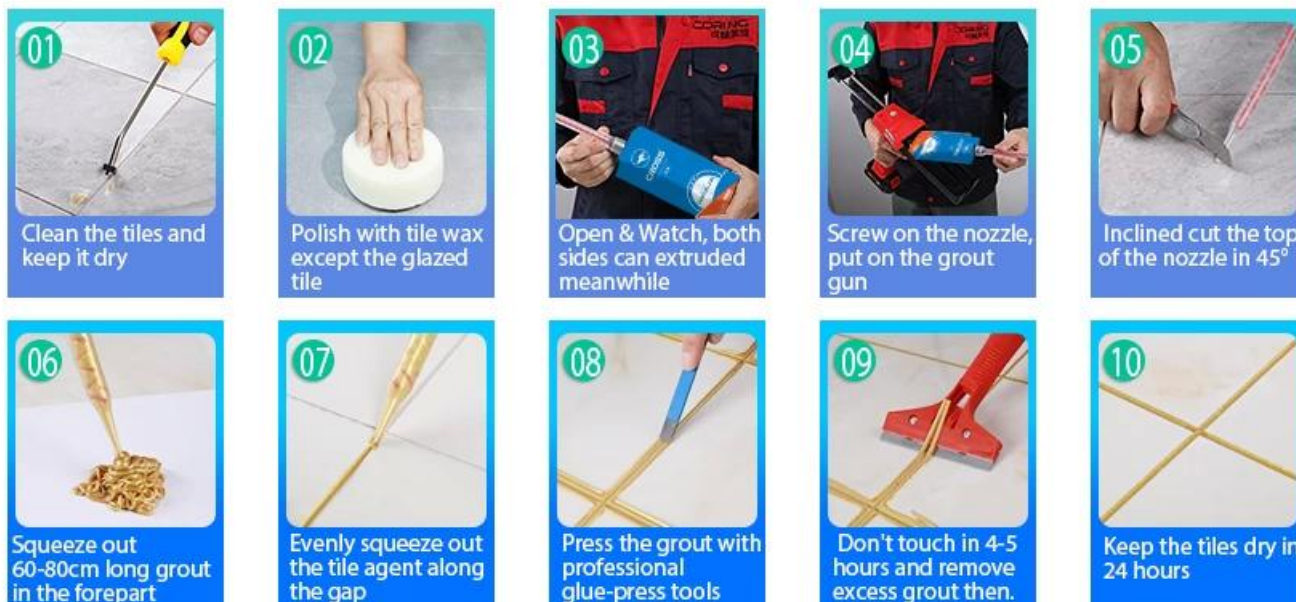

Профессиональные аксессуары

Преимущество компании