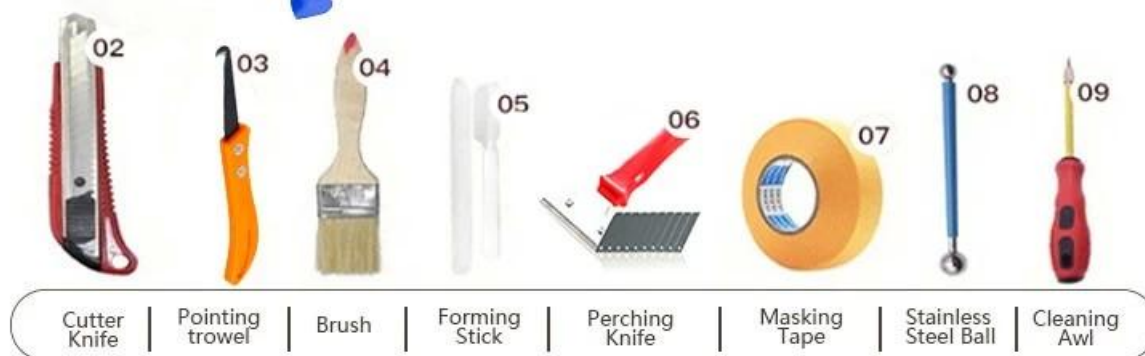

Преимущество компании