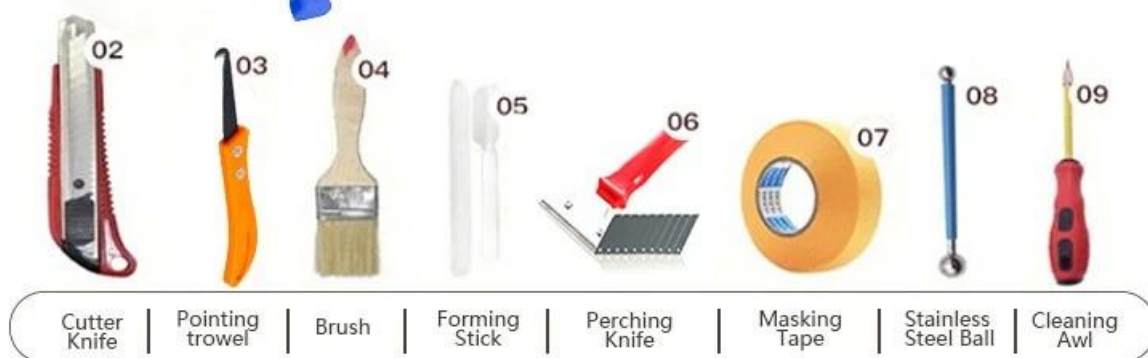

Профессиональный инструмент для прессования швов

Преимущество компании