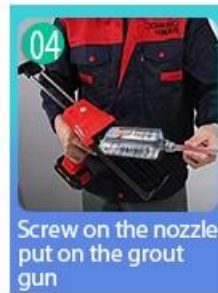

Профессиональный аксессуары

Преимущество компании