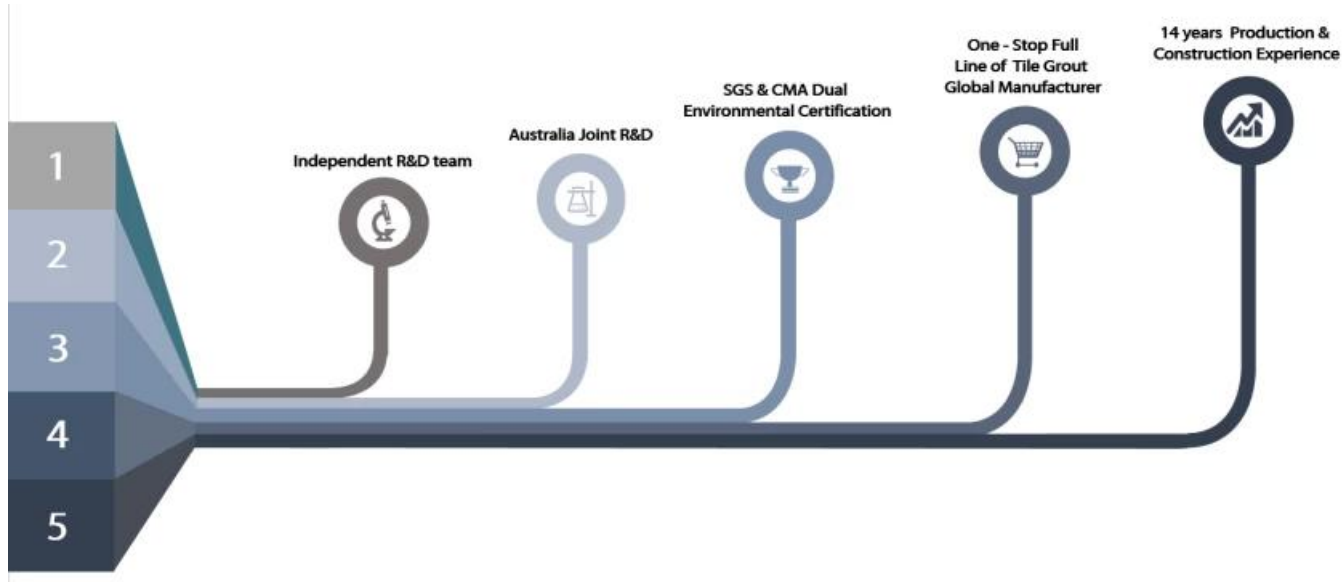

Клей для швов эпоксидной плитки Kelin - это новый продукт, усовершенствованный после красочного водорастворимого эпоксидного раствора для плитки, он не только сохраняет текстуру красочного водорастворимого эпоксидного раствора для плитки, улучшает характеристики продукта, но также делает строительство более простым и удобным. Это сделано [Китай поставщик затирки для эпоксидной плитки](#)-Келин. Мягкая текстура отлично показывает ваш сдержанный роскошный декоративный стиль. Разнообразие цветов сделает ваше украшение сверкающим. Экологичная основа из эпоксидной смолы сделает ваш продукт более водонепроницаемым, износостойким, устойчивым к плесени и влаге. Натуральный песок, прокаленный при высокой температуре, делает цвет более естественным, красивым и никогда не тускнеет. Кроме того, он становится таким же ярким, как фарфор, без пожелтения и обесцвечивания. К тому же поверхность стыка выглядит идеально сочетающейся с керамической плиткой, как и сама природа. Продукт лучше всего использовать в стыках керамической плитки, камня, стекла, мозаики на стене или муки в ванной, кухне, спальне и так далее. Австралия объединяет продукты для исследований и разработок, чтобы повысить производительность, и через стратегическое руководство по контролю качества Китайской академии наук, чтобы обеспечить стабильное качество продуктов.

Варианты расцветки на ваш выбор. Также предоставьте индивидуальные цвета.

Обеспечьте решение зазора во всей комнате

Краткий процесс строительства

Профессиональный инструмент для прессования швов

Преимущество компании

Обзор фабрики

Линия для производства сливок

Испытательная машина

Линия дозирования производственной линии

Охлаждение Хранение

Линия розлива

Машина с пленочным покрытием

Реальный запас материалов