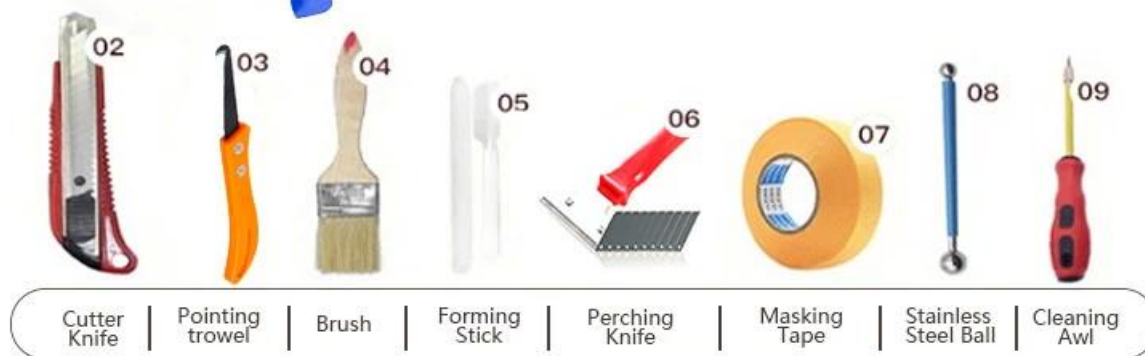

Профессиональный инструмент для запрессовки швов

Преимущество компании