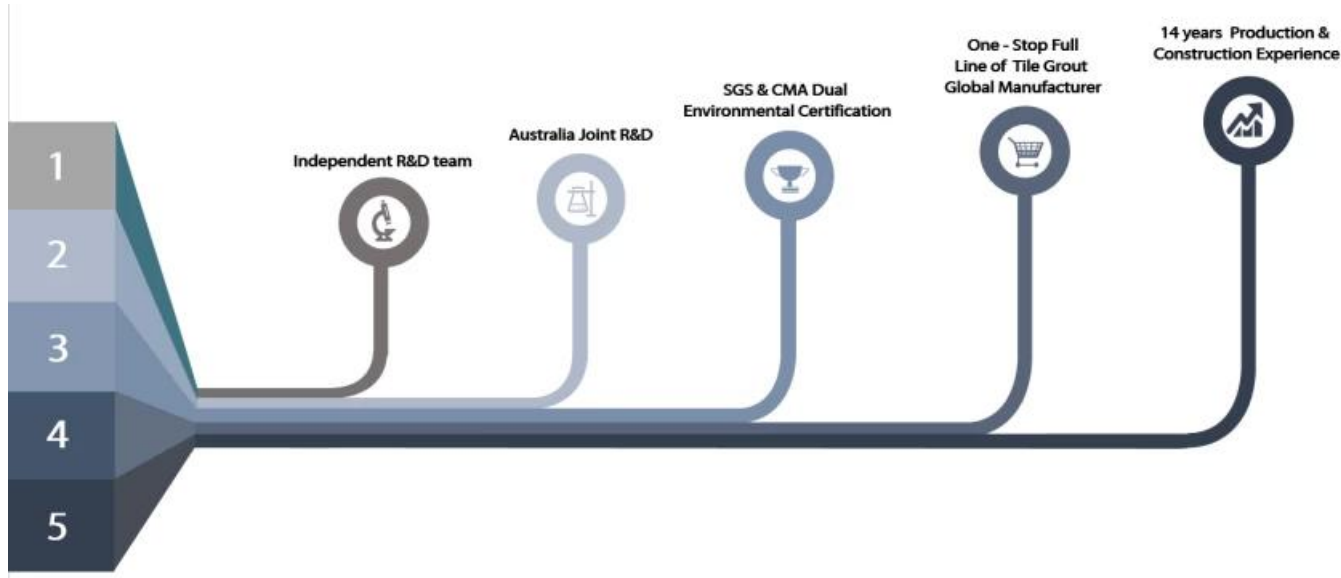

Обзор завода