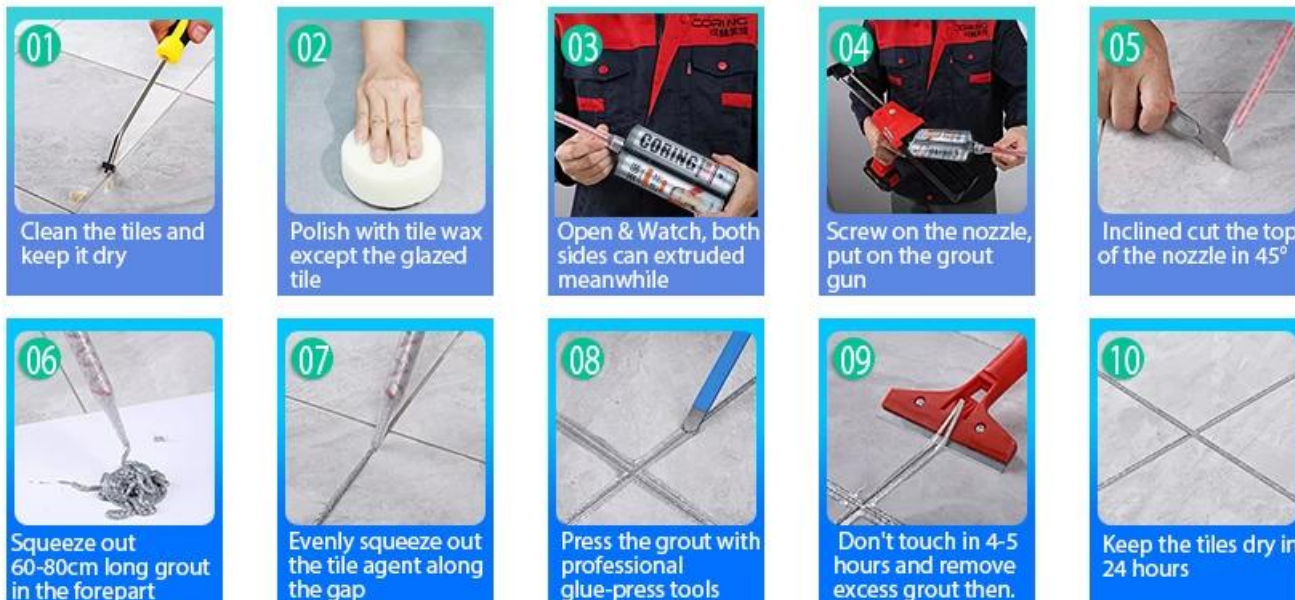

Профессиональный инструмент для прессования швов

Преимущество компании