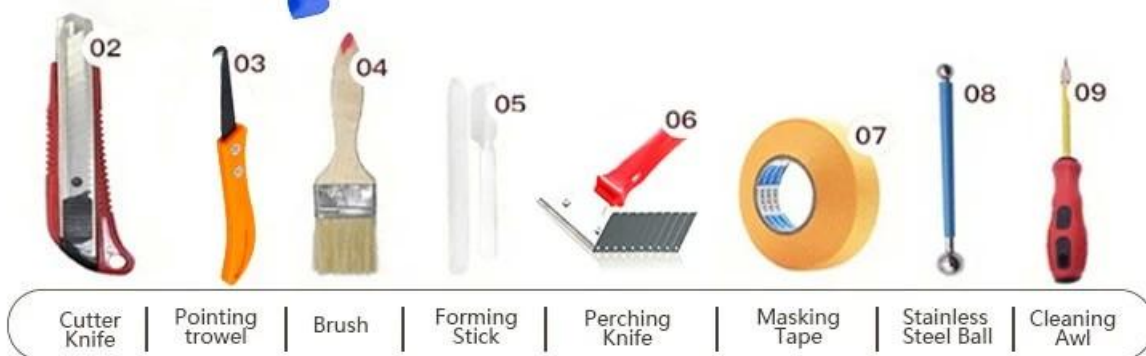

Клей для швов эпоксидной плитки Kelin - это новый продукт, усовершенствованный после красочного водорастворимого эпоксидного раствора для плитки. Он не только сохраняет текстуру красочного водорастворимого эпоксидного раствора для плитки, улучшает характеристики продукта, но также делает строительство более простым и удобным. Мягкая текстура отлично показывает ваш сдержанный роскошный декоративный стиль. Разнообразие цветов сделает ваше украшение сверкающим. Экологичная основа из эпоксидной смолы сделает ваш продукт более водонепроницаемым, износостойким, устойчивым к плесени и влаге. Натуральный песок, прокаленный при высокой температуре, делает цвет более естественным и красивым и никогда не тускнеет. Кроме того, он становится таким же ярким, как фарфор, без пожелтения или обесцвечивания. К тому же поверхность стыка выглядит идеально сочетающейся с керамической плиткой, как и сама природа. Продукт лучше всего использовать в стыках керамической плитки, камня, стекла, мозаики на стене или муки в ванной, кухне, спальне и так далее. Австралия объединяет продукты для исследований и разработок, чтобы повысить производительность, и через стратегическое руководство по контролю качества Китайской академии наук, чтобы обеспечить стабильное качество продуктов. Хотите сделать свой дом чище? Приходите и свяжитесь с нами-Kelin [Китай поставщик затирки для эпоксидной плитки](#).

Варианты расцветки на ваш выбор. Также предоставьте индивидуальные цвета.

Обеспечьте решение зазора во всей комнате

Краткий процесс строительства

Профессиональный инструмент для прессования швов

Two Component Caulking Gun