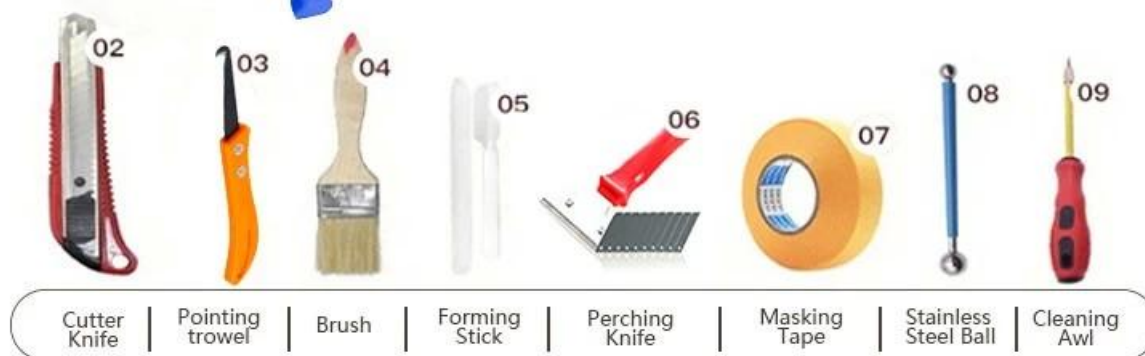

Kelin Tile Ricout - это новый продукт для украшения дома, что полностью вместо шпатель. Может быть лучше использовать в суставах керамической плитки, камня, стекла, мозаичной плитки на стене или на полу в ванной, кухне, спальне и так далее. Он имеет отличные разновидности цвета, яркого блеска и поверхности яркой, как фарфор после отверждения. В то же время, это доказательство от пресс-формы, влаги, экологически чистые, нетоксичные и чистые ароматы, добавляя отрицательный кислородный ион для очистки воздуха. Что еще более важно, не будучи непрерывно подверженным воздействию высокой интенсивности солнечного света, продукт не будет пожелать, легко чистить и устойчиво к грязи. Совместные исследования и разработки и разработки Австралии, чтобы сделать лучшую производительность, а также через китайскую академию наук, стратегического контроля качества контроля качества, для создания качественной продукции. Келин **Booster Booster поставщик** Производимый кафельный раствор очень прост в строительстве.

Разновидности цветов на ваш выбор. Также предоставьте пользовательские цвета.

Обеспечить целое решение зазора в номере

Краткий процесс строительства

Профессиональный аксессуары

Two Component Caulking Gun

Преимущество компании