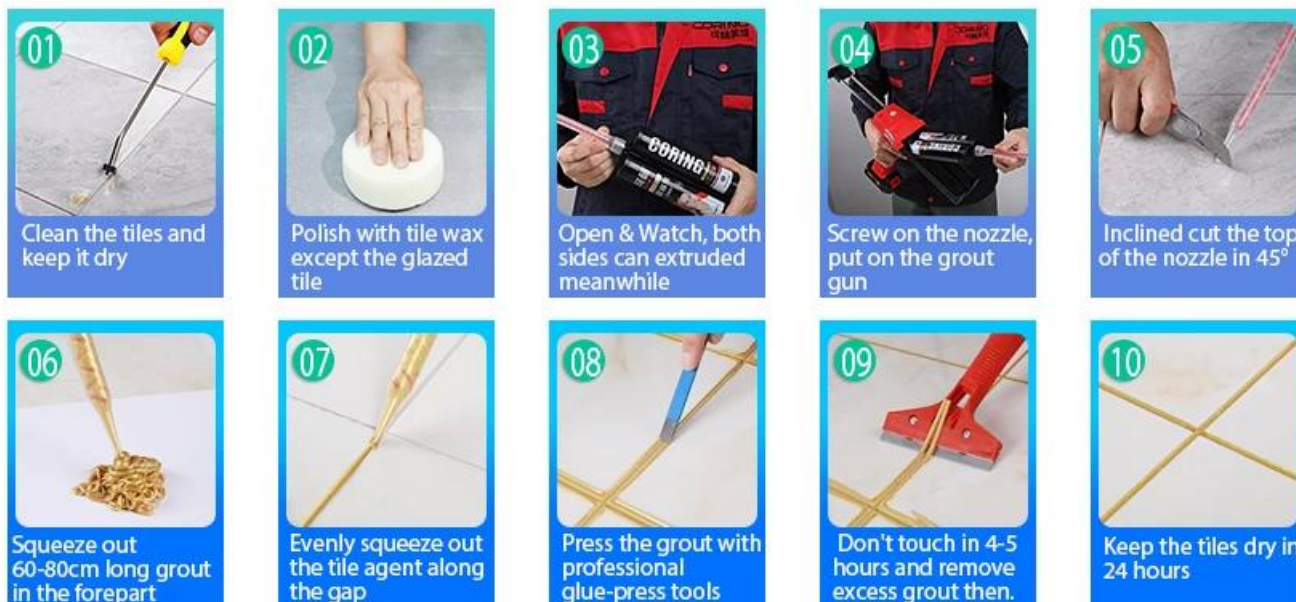

Профессиональный аксессуары

Преимущество компании