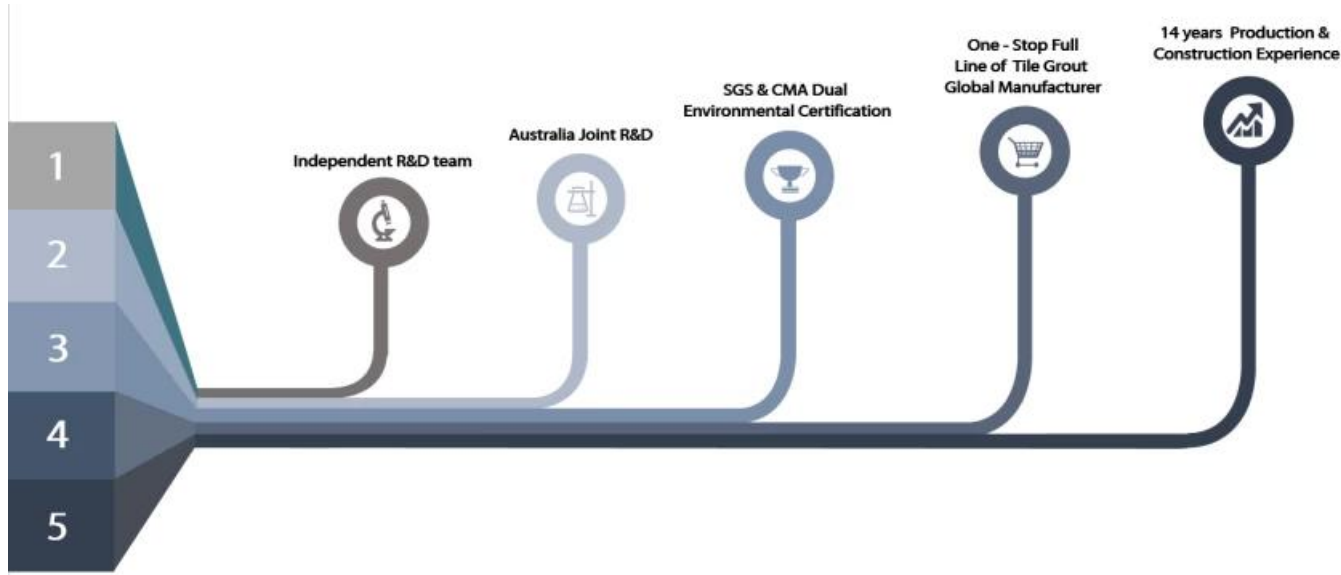

Обзор фабрики