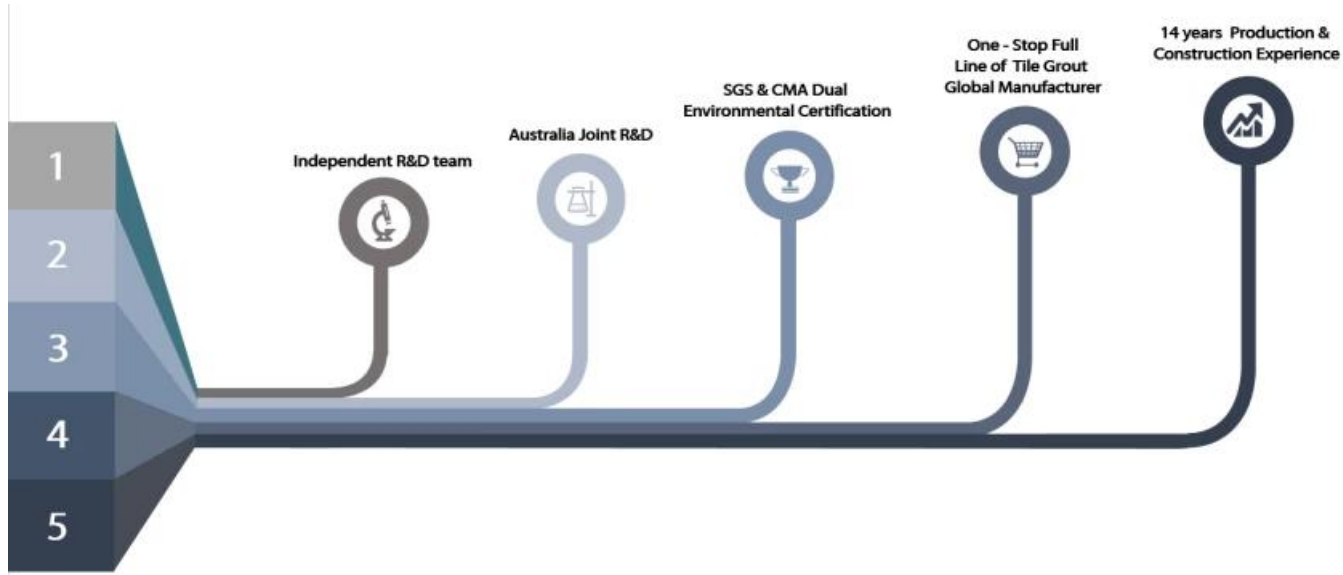

Обзор фабрики