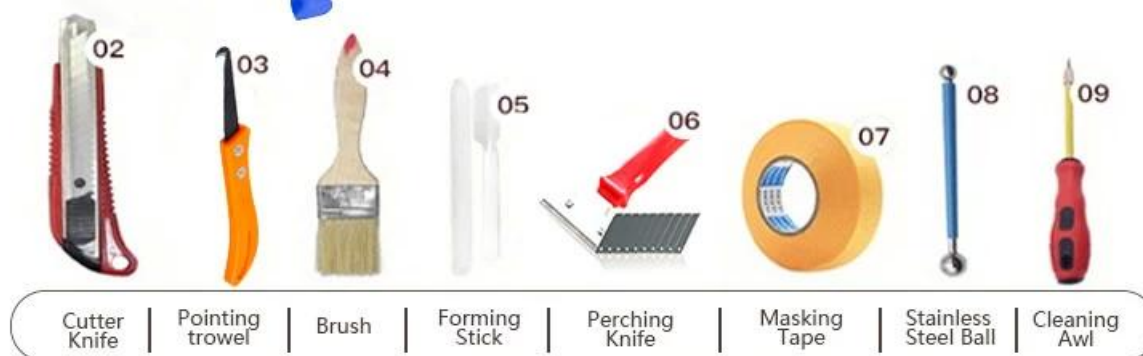

Профессиональный инструмент для прессования швов

Преимущество компании