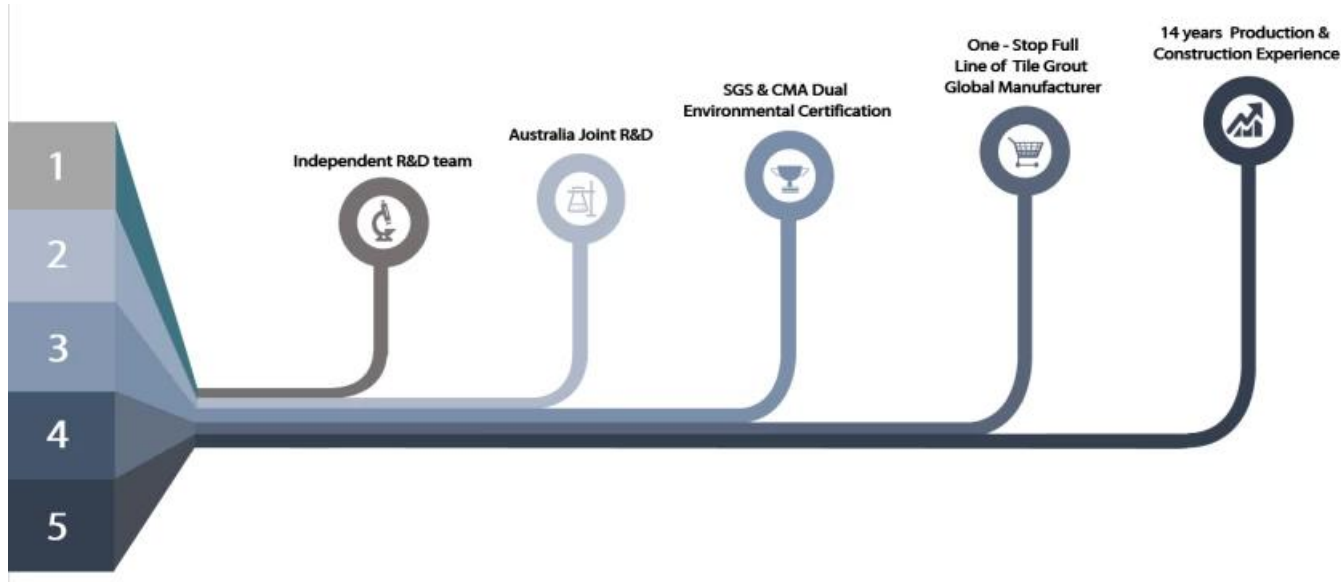

Kelin super glue - это новый высококачественный продукт для герметизации кромок вместо клея для стекла. Обладая экологическими и безвкусными свойствами, он подходит для различных швов, таких как украшение дома, лавабо, кухонная доска, дверное окно, край обоев и т. Д. Он очень эластичен и не ломается. В то же время, благодаря отличным характеристикам водонепроницаемости, защиты от плесени и мульти-эффекта интеграции, он не содержит растворителей и может эффективно подавлять размножение бактерий, создавая более здоровую, экологически чистую и красивую среду обитания. ! Как [Китай поставщик клея для герметизации кромок](#), мы стремимся создавать высококачественные продукты для герметизации кромок.

Обеспечьте решение зазора во всей комнате

Преимущество компании

Обзор фабрики

Линия для производства сливок

Испытательная машина

Линия дозирования производственной линии

Охлаждение Хранение

Линия розлива

Машина с пленочным покрытием

Реальный запас материалов

Склад

Сертификация