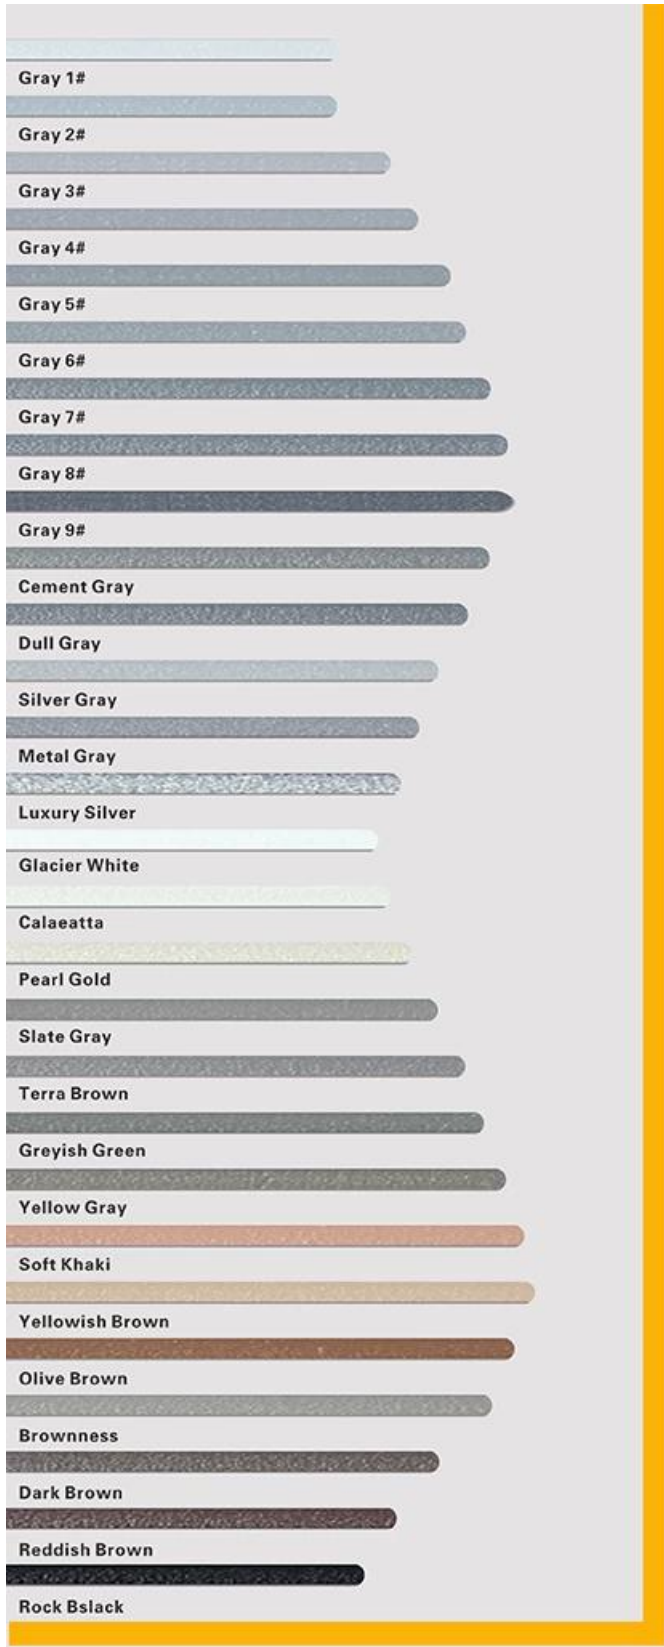

Обеспечить целое решение зазора в номере