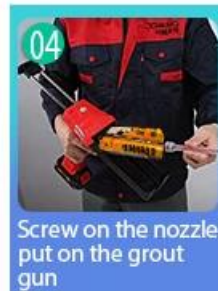

Профессиональные инструменты совместного прессования