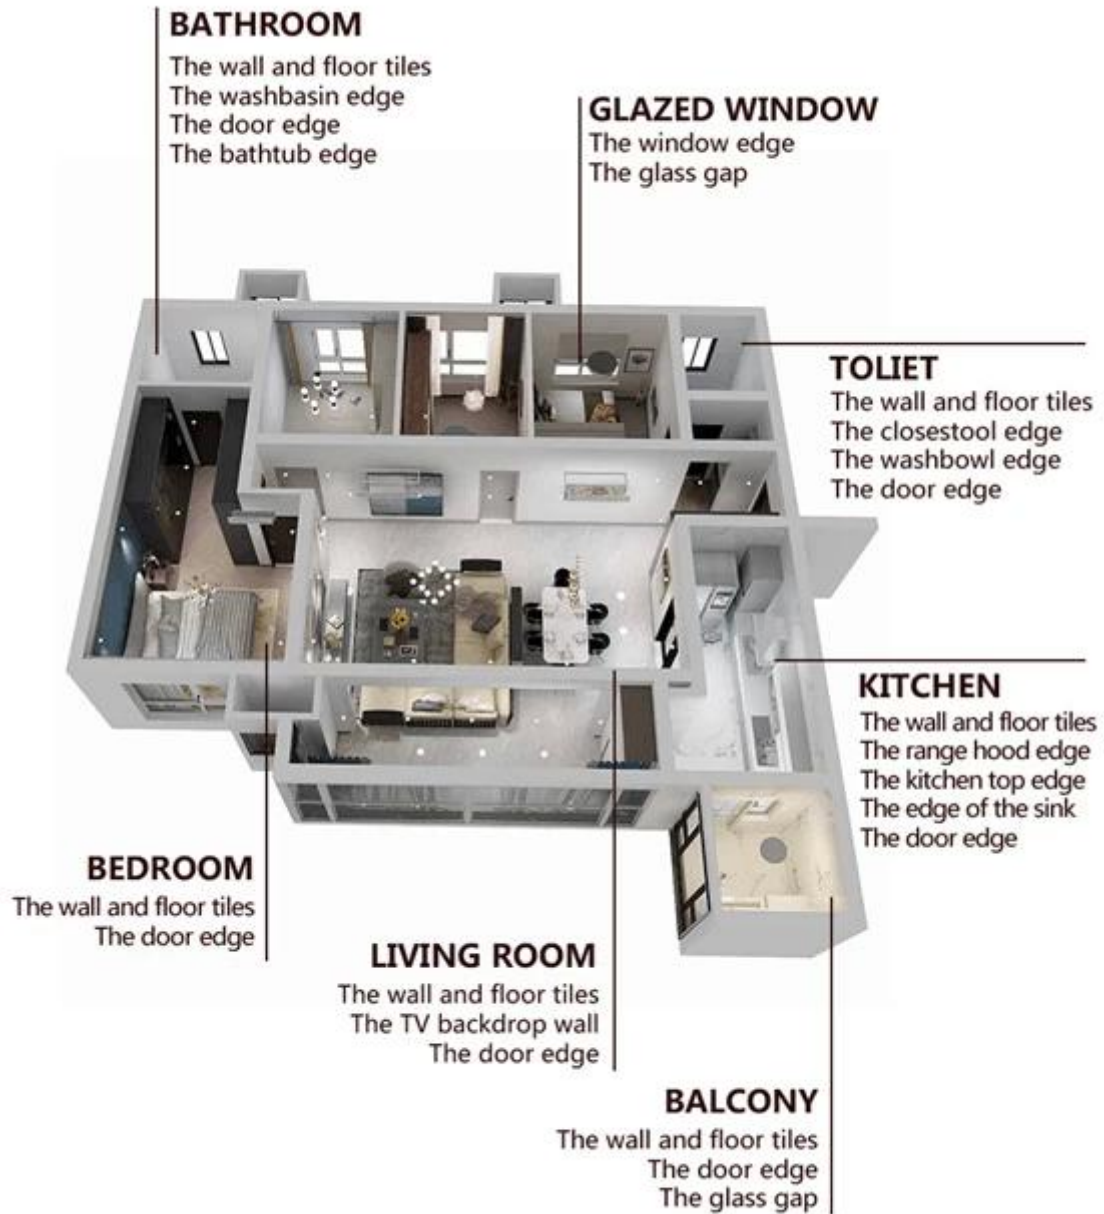

Келин полиуреа плитки grout является новым продуктом опрокидывания. Благодаря превосходной износостойкости полиуреа, коррозионной стойкости, желтопрочности, высокой термостойкости и другим превосходным характеристикам, он широко используется в военной промышленности, аэрокосмической и судовой промышленности. Наш продукт является полностью полиурной основной продукт, может быть лучше использован в суставах керамической плитки, камня, стекла, мозаичной плитки на стене или муки внутри & На открытом воздухе. У него есть свои особенности: постоянная влажность, более экологичная, быстрое лечение, экономия труда и никогда не обесцвечивание, что является его самым большим преимуществом. Кроме того, он быстро затвердевает, строительство и чистый край в Один и тот же день, экономит время и затраты труда. Что еще более важно, она может быть построена на влажной подпочвенной поверхности, что в значительной степени решает проблему, которую невозможно построить из-за климата и других причин. Австралия осуществляет совместные научно-исследовательские и опытно-конструкторские разработки в целях повышения эффективности и с помощью руководства по стратегическому контролю качества китайской академии наук обеспечивает стабильность качества продукции. В качестве одного из [Китайский производитель полировочной плитки grout](#), наши продукты имеют строгий контроль качества.

Разнообразие цветов на ваш выбор. Также предоставьте пользовательские цвета.

Полиуретановая основная плитка Grout особенность

Обеспечить полное решение комнаты пробел

Краткий процесс строительства

Профессиональные инструменты совместного прессования