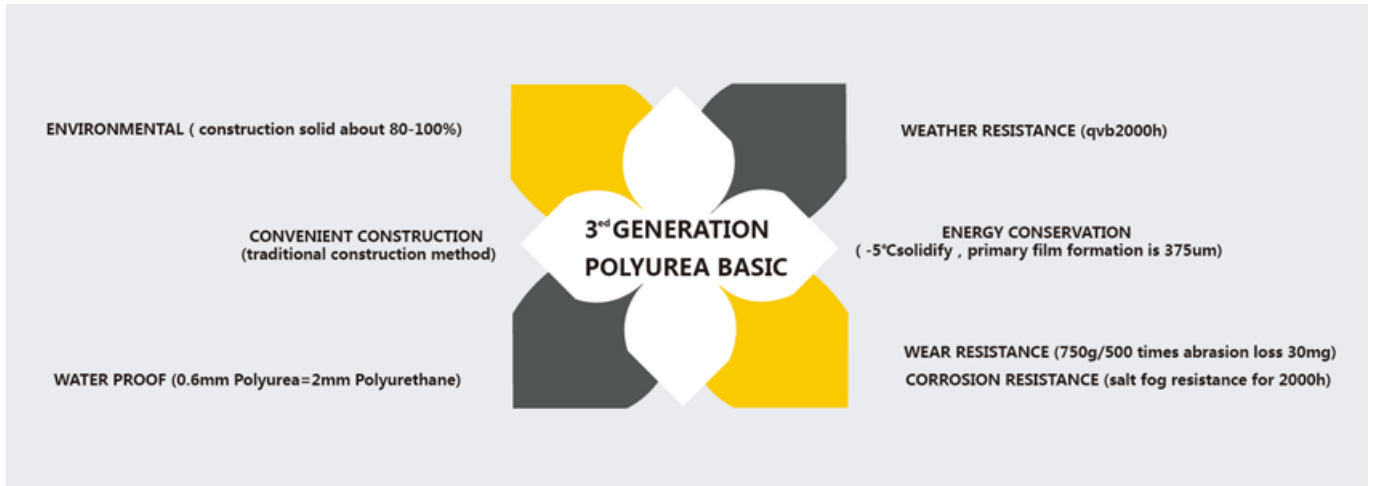

Полиуретановая основная плитка Grout особенность

Обеспечить полное решение комнаты пробел