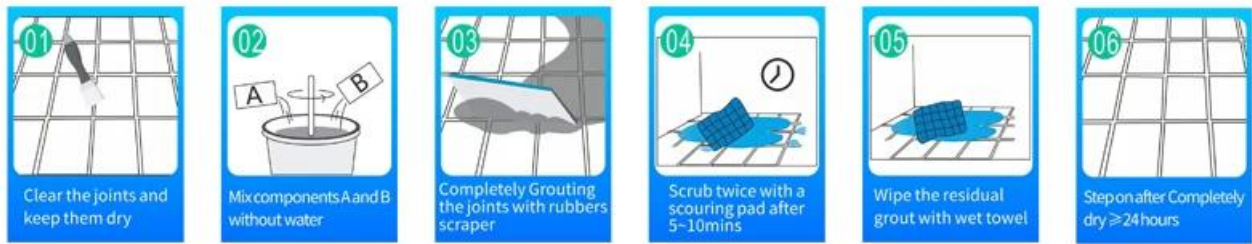

Водоразбавляемый эпоксидный клей Kelin - экологически чистый продукт. Матовая текстура обеспечивает сдержанный роскошный декоративный стиль, а поверхность стыка идеально сочетается с керамической плиткой. Разнообразие цветов пусть ваше украшение сверкает. Это сделано [Оптовый продавец герметика для плитки в Китае](#). Нанесение на основу эпоксидной смолы на водной основе делает продукт абсолютно экологичным. Натуральный песок, прокаленный при высокой температуре, делает цвет более естественным, красивым и никогда не тускнеет. Продукт лучше всего использовать в стыках керамической плитки, камня, стекла, мозаики на стене или мебели в ванной, кухне, спальне и так далее. Это предпочтительный продукт в семейном убранстве, с добавлением отрицательных ионов кислорода для очистки воздуха. Австралия объединяет продукты для исследований и разработок, чтобы повысить производительность, и через стратегическое руководство по контролю качества Китайской академии наук, чтобы обеспечить стабильное качество продуктов.

**Варианты расцветки на ваш выбор. Также предоставьте индивидуальные цвета.**

- Off White
- Gainsboro
- Grayish
- Medium Gray
- Dull Gray
- Silver Gray
- Metal Gray
- Starry Gray
- Luxury Gray
- Slate Gray
- Greyish Green
- Yellow Gray
- Brownness
- Terra Brown
- Glacier White
- Calaeatta
- Pearl Gold
- Primrose Yellow
- Shiny Gold
- Buff Beige
- Grayish Yellow
- Yellowish Brown
- Soft Khaki
- Olive Brown
- Brown
- Reddish Brown
- Dark Brown
- Rock Black

**Обеспечьте решение зазора во всей комнате**

**Краткий процесс строительства**